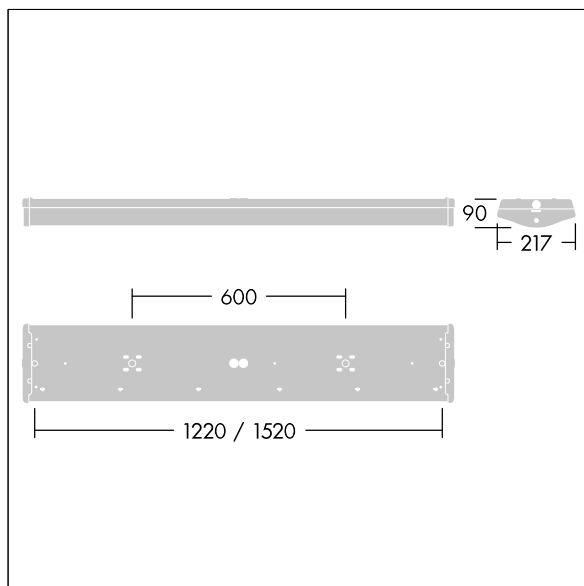

IP44	IK05					850°C	T _a -10 +25
------	------	--	--	--	--	-------	---------------------------

College

Een hoogperformante, opbouw LED armatuur. elektronisch niet stuurbaar voorschakelapparatuur (onbekend). Met extra nachtlichtfunctie (operationele lichtstroom van nachtlucht van 7% van standaard lumen output). Klasse I elektrisch, IP44. Behuizing: wit gelakt staal. Einddoppen: wit polycarbonaat (PC) met een gerond, nauwkeurig geëxtrudeerd transparant prismatisch polycarbonaat (PC) diffusor. Ø21.5mm kabelingang in het midden van de ruggegraat met een optionele kabelinvoer door beide einddoppen. Armatuur wordt geleverd met innovatieve "quick fix" hoefijzer en afdichtingen voor rechtstreekse bevestiging op oppervlak. Bevestigingsmiddelen 1150mm. Standard BESA bevestigingen. Kan gependeld worden met draadophangkit (apart te bestellen). 4 x 2 x 2.5mm² drukklemmen. Compleet met 4000K LED

Afmetingen 1220 x 217 x 90 mm
 Armatuurvermogen: 15,8 W
 Gewicht: 3,66 kg

TLG_CLLG_F_P1.jpg

TLG_CLLG_M_LD1.wmf

Dit product bevat een lichtbron van energie-efficiëntieklasse D.

De met een * aangeduide waarden zijn nominale waarden. Thorn maakt gebruik van beproefde componenten van toonaangevende leveranciers, maar er kunnen zich echter geïsoleerde gevallen van technologie-gerelateerde storingen van individuele LED's voordoen gedurende de nominale levensduur van het product. Internationale normen bepalen de tolerantie in de initiële flux en de aangesloten belasting op ± 10%. Tenzij anders aangegeven, gelden de waarden voor een omgevingstemperatuur van 25°C.