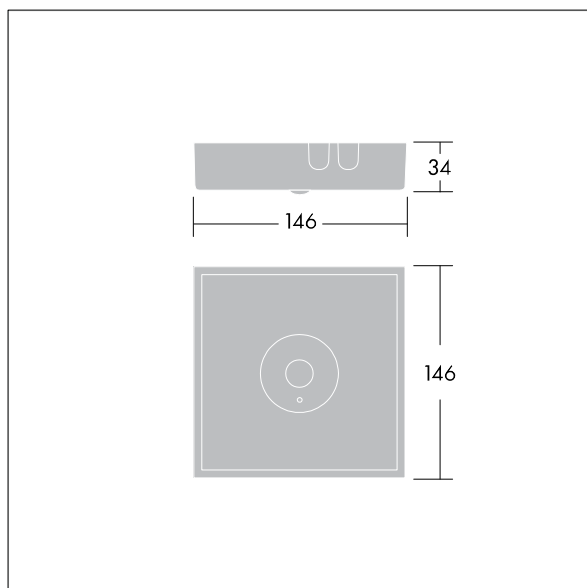

Voyager Star

Krachtige ledarmatuur voor noodverlichting. Armatuur met individuele batterijvoeding voor 3 uur veiligheidslicht in permanente- of stand-by-modus, automatische test (Autotest) door de armatuur, optioneel centrale bewaking via DALI, aanduiding van armatuurstatus via status-LED, voor opbouw, met (geen) optiek. stand-by-schakeling en permanente schakeling via draadbrug tussen L en L' instelbaar. Behuizing: drukgegoten aluminium, poedergelakt wit (gelijkend op RAL9016). Montageplaat: gegalvaniseerd plaatstaal. Lens: polycarbonaat (PC). IP40, Plafondopbouwarmatuur. Armatuur is snel en zonder gereedschap te installeren en onderhouden. Elektrische aansluiting (230 VAC) op kabel tot 2,5 mm², lus-in/lus-uit mogelijk. Optimaal warmtebeheer met een warmteafleider. Permanente schakeling: +5°C tot +25°C, stand-byschakeling: +5°C tot +30°C; voeding: 220-240 V AC (+/- 10%), 50-60 Hz Volledig met LEDs.

Armatuurvermogen: 4,5 W
Afmetingen 146 x 146 x 34 mm
Gewicht: 0,7 kg

TLG_VSTR_F_MSC_side_ExD_ANT_WH.jpg

TLG_VYLD_M_MCE AREA.wmf

De met een * aangeduide waarden zijn nominale waarden. Thorn maakt gebruik van beproefde componenten van toonaangevende leveranciers, maar er kunnen zich echter geïsoleerde gevallen van technologie-gerelateerde storingen van individuele LED's voordoen gedurende de nominale levensduur van het product. Internationale normen bepalen de tolerantie in de initiële flux en de aangesloten belasting op $\pm 10\%$. Tenzij anders aangegeven, gelden de waarden voor een omgevingstemperatuur van 25°C.