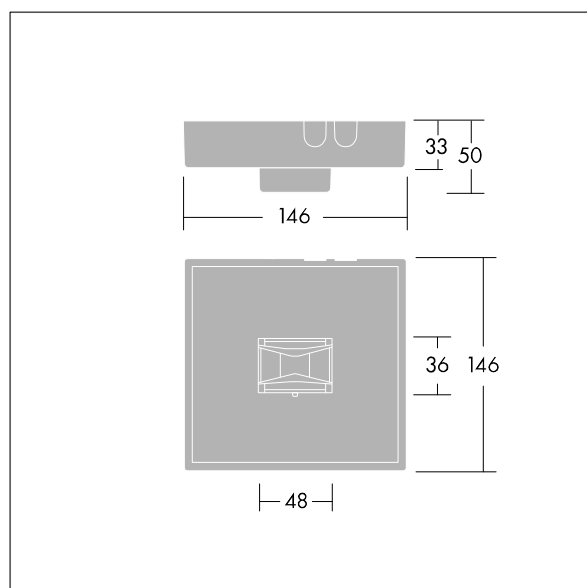

Armatuurvermogen: 4,5 W
Afmetingen 146 x 146 x 34 mm
Gewicht: 0,7 kg

TLG_VSTR_F_MSC_side_ExD_ESC_WH.jpg

TLG_VYLD_M_MCE ROUTE.wmf

De met een * aangeduide waarden zijn nominale waarden. Thorn maakt gebruik van beproefde componenten van toonaangevende leveranciers, maar er kunnen zich echter geïsoleerde gevallen van technologie-gerelateerde storingen van individuele LED's voordoen gedurende de nominale levensduur van het product. Internationale normen bepalen de tolerantie in de initiële flux en de aangesloten belasting op $\pm 10\%$. Tenzij anders aangegeven, gelden de waarden voor een omgevingstemperatuur van 25°C.