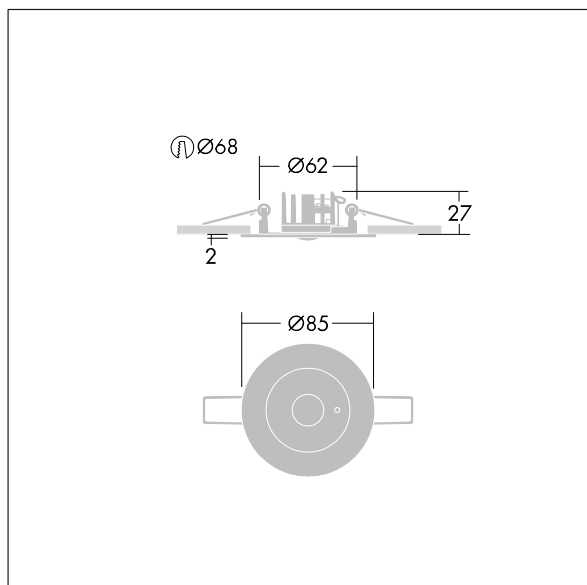

## Voyager Star

Krachtige ledarmatuur voor noodverlichting. Armatuur met individuele batterijvoeding voor 3 uur veiligheidslicht in permanente- of stand-bymodus, automatische test (Autotest) door de armatuur, optioneel centrale bewaking via DALI, aanduiding van armatuurstatus via status-LED, voor plafondbouw, met (geen) optiek. stand-by-schakeling en permanente schakeling via draadbrug tussen L en L' instelbaar. Behuizing: drukgegoten aluminium, poedergelakt zilvergrijs (gelijkend op RAL9006). Voorschakelapparatuur voor inbouw in plafond: (onbekend). IP20\_IP40, Plafondbouwarmatuur voor plafonduitsnijding van 68 mm en plafonddiktes van 1-25 mm. Lens: polycarbonaat (PC). Armatuur is snel en zonder gereedschap te installeren en onderhouden. Elektrische aansluiting (230 V AC) op kabel tot 2,5 mm<sup>2</sup>, lus-in/lus-uit mogelijk. Optimaal warmtebeheer met een warmteafleider. Permanente schakeling: +5°C tot +25°C, stand-byschakeling: +5°C tot +30°C; voeding: 220-240 V AC (+/- 10%), 50-60 Hz Geschikt voor betoninbouwbehuizing (apart te bestellen). Volledig met LEDs. Uitsparing in plafond Ø 68 mm bij plafonddikte van 1-25 mm.

Armatuurvermogen: 4,5 W

Afmetingen Ø85 x 2 mm

Gewicht: 0,51 kg

TLG\_VYLD\_M\_MRE AREA.wmf

Zie ook bijkomende informatie op volgende pagina

De producten van Thorn Lighting worden permanent verder ontwikkeld. We behouden ons het recht voor om zonder verdere publicatie technische of vormelijke wijzigingen aan onze producten aan te brengen.