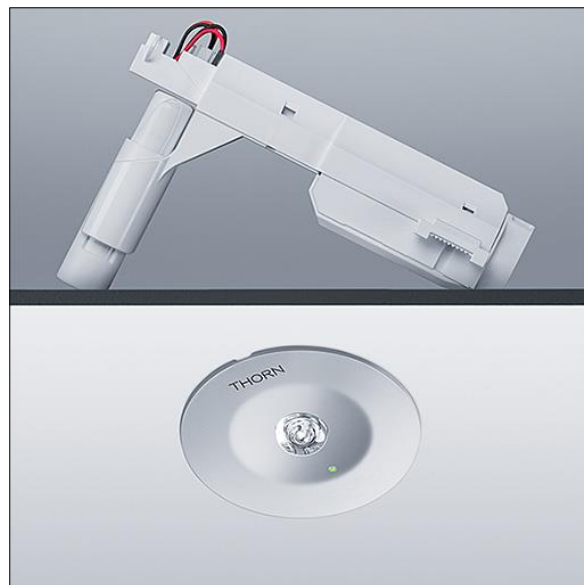

# Voyager Star

96637543 VOYAGER STAR MRCR ANT E3D SR

THORN

## Voyager Star

Krachtige ledarmatuur voor noodverlichting. Armatuur met individuele batterijvoeding voor 3 uur veiligheidslicht in permanente- of stand-bymodus, automatische test (Autotest) door de armatuur, optioneel centrale bewaking via DALI, aanduiding van armatuurstatus via status-LED, voor plafondbouw, met (geen) optiek. stand-by-schakeling en permanente schakeling via draadbrug tussen L en L' instelbaar. Behuizing: drukgegoten aluminium, poedergelakt zilvergrijs (gelijkend op RAL9006). Voorschakelapparatuur voor inbouw in plafond: (onbekend). IP20\_IP40, Plafondbouwarmatuur voor plafonduitsnijding van 68 mm en plafonddiktes van 1-25 mm. Lens: polycarbonaat (PC). Armatuur is snel en zonder gereedschap te installeren en onderhouden. Elektrische aansluiting (230 V AC) op kabel tot 2,5 mm<sup>2</sup>, lus-in/lus-uit mogelijk. Optimaal warmtebeheer met een warmteafleider. Permanente schakeling: +5°C tot +25°C, stand-byschakeling: +5°C tot +30°C; voeding: 220-240 V AC (+/- 10%), 50-60 Hz Geschikt voor betoninbouwbehuizing (apart te bestellen). Volledig met LEDs. Uitsparing in plafond Ø 68 mm bij plafonddikte van 1-25 mm.

Armatuurvermogen: 4,5 W

Afmetingen Ø85 x 2 mm

Gewicht: 0,51 kg

TLG\_VYLD\_M\_MRE AREA.wmf

Zie ook bijkomende informatie op volgende pagina

De producten van Thorn Lighting worden permanent verder ontwikkeld. We behouden ons het recht voor om zonder verdere publicatie technische of vormelijke wijzigingen aan onze producten aan te brengen.