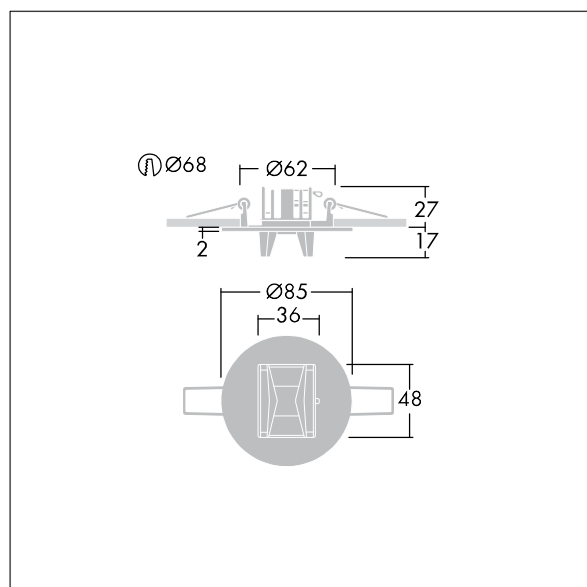

## Voyager Star

Krachtige ledarmatuur voor noodverlichting. Armatuur met individuele batterijvoeding voor 3 uur veiligheidslicht in permanente- of stand-by-modus, automatische test (Autotest) door de armatuur, optioneel centrale bewaking via DALI, aanduiding van armatuurstatus via status-LED, voor plafondbouw, met (geen) optiek. stand-by-schakeling en permanente schakeling via draadbrug tussen L en L' instelbaar. Behuizing: drukgegoten aluminium, poedergelakt zilvergrijs (gelijkend op RAL9006). Voorschakelapparatuur voor inbouw in plafond: (onbekend). IP20\_IP40, Plafondbouwarmatuur voor plafonduitsnijding van 68 mm en plafonddiktes van 1-25 mm. Lens: polycarbonaat (PC). Armatuur is snel en zonder gereedschap te installeren en onderhouden. Elektrische aansluiting (230 V AC) op kabel tot 2,5 mm<sup>2</sup>, lus-in/lus-uit mogelijk. Optimaal warmtebeheer met een warmteafleider. Permanente schakeling: -20°C tot +30°C; stand-byschakeling: -20°C tot +35°C; voeding: 220-240 V AC (+/- 10%) 50-60 Hz; 176-280 V DC Geschikt voor betoninbouwbehuizing (apart te bestellen). Volledig met LEDs. Uitsparing in plafond Ø 68 mm bij plafonddikte van 1-25 mm.

Armatuurvermogen: 4,5 W  
Afmetingen Ø85 x 2 mm  
Gewicht: 0,51 kg

TLG\_VSTR\_F\_MRCR\_ECx\_ESC\_SR.jpg

TLG\_VYLD\_M\_MRE ROUTE.wmf

Zie ook bijkomende informatie op volgende pagina

De producten van Thorn Lighting worden permanent verder ontwikkeld. We behouden ons het recht voor om zonder verdere publicatie technische of vormelijke wijzigingen aan onze producten aan te brengen.