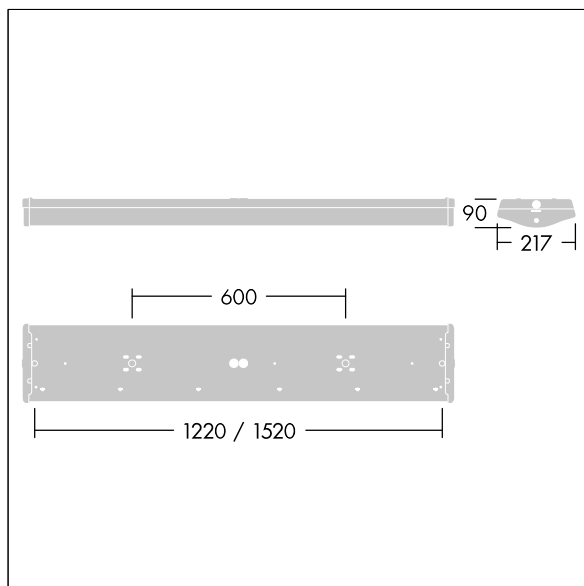

96635764 COLLEGE 4650 840 NLX L1500

IP44	IK05					850°C	T _a -10 +25
------	------	--	--	--	--	-------	---------------------------

College

Een hoogperformante, opbouw LED armatuur. elektronisch niet stuurbaar voorschakelapparatuur (onbekend). Met extra nachtlichtfunctie (operationele lichtstroom van nachtlucht van 7% van standaard lumen output). Klasse I elektrisch, IP44. Behuizing: wit gelakt staal. Einddoppen: wit polycarbonaat (PC) met een gerond, nauwkeurig geëxtrudeerd transparant prismatisch polycarbonaat (PC) diffusor. Ø21.5mm kabelingang in het midden van de ruggegraat met een optionele kabelinvoer door beide einddoppen. Armatuur wordt geleverd met innovatieve "quick fix" hoefijzer en afdichtingen voor rechtstreekse bevestiging op oppervlak. Bevestigingsmiddelen 1150mm. Standard BESA bevestigingen. Kan gependeld worden met draadophangkit (apart te bestellen). 4 x 2 x 2.5mm² drukklemmen. Compleet met 4000K LED

Afmetingen 1220 x 217 x 90 mm

Armatuurvermogen: 36,5 W

Gewicht: 4,44 kg

TLG_CLLG_F_P1.jpg

TLG_CLLG_M_LD1.wmf

Dit product bevat lichtbronnen van energie-efficiëntieklasse D.

De met een * aangeduide waarden zijn nominale waarden. Thorn maakt gebruik van beproefde componenten van toonaangevende leveranciers, maar er kunnen zich echter geïsoleerde gevallen van technologie-gerelateerde storingen van individuele LED's voordoen gedurende de nominale levensduur van het product. Internationale normen bepalen de tolerantie in de initiële flux en de aangesloten belasting op $\pm 10\%$. Tenzij anders aangegeven, gelden de waarden voor een omgevingstemperatuur van 25°C.