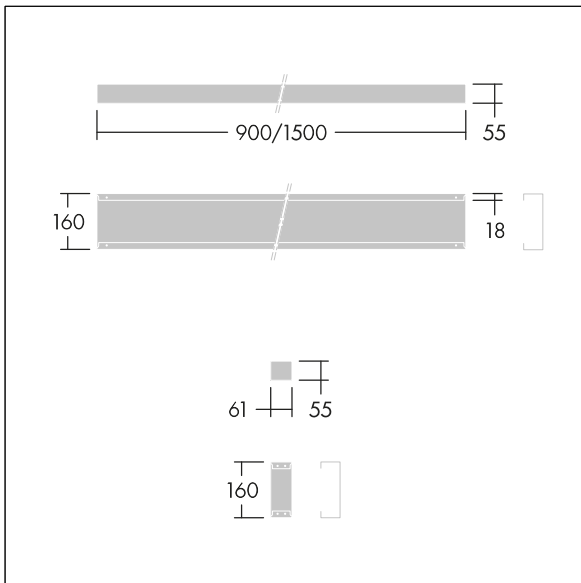

Punch

96635743 PUNCH 3 LV C MOUNT SET

Punch

Doorvoerbedradingsset voor Punch LV continue lijnmontage. Element: (onbekend) mechanische connector (onbekend) (onbekend) met doorvoerbedradingskabel inbegrepen. Kan zonder enige andere accessoire worden gebruikt.

Gewicht: 0,5 kg

TLG_PNCH_F_Mountkit_1700.jpg

TLG_PNC3_M_LV_RESD_INFIL.wmf

De met een * aangeduide waarden zijn nominale waarden. Tenzij anders aangegeven, gelden de waarden voor een omgevingstemperatuur van 25°C.