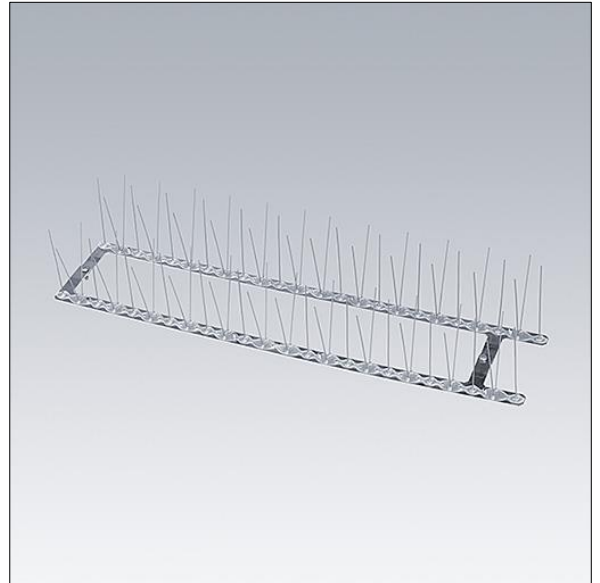

96671489 ALTIS G4G5 BIRD DETERRENT

Drager bedekt met pinnen, die boven op de Altis 1 module wordt gemonteerd om te voorkomen dat vogels erop neerstrijken. Hun uitwerpselen kunnen de lak beschadigen en in kustgebieden kunnen ze corrosie veroorzaken. Deze accessoire is verplicht in kustgebieden.

TLG_ALT5_F_BD.jpg