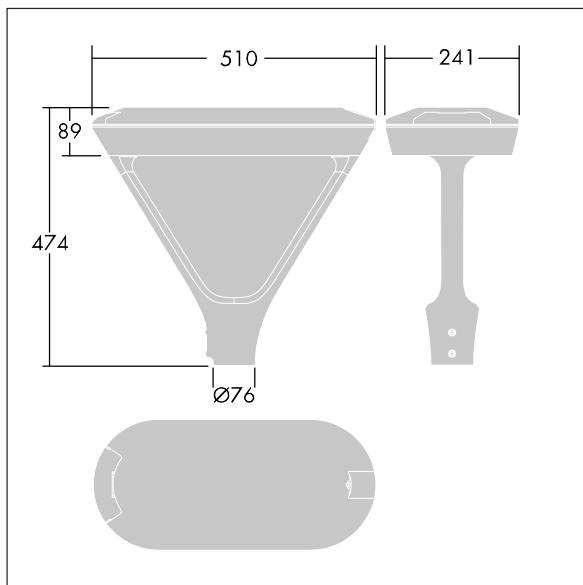

Urba Deco

THORN

96670049 UD 24L25 730 WSC-S CL2 WS1 T60T BK

Urba Deco

Een intelligente, geavanceerde, architecturale stadsfontein met 24 leds aangedreven via 250mA met Aangename, brede straatverlichting (symmetrisch) optiek. niet bestuurbaar voorschakelapparatuur. elektrische Klasse II, IP66, schokweerstand: IK10. Overkapping en voet: gegoten aluminium (AS9U3, LM24-equivalent, EN AC-46000) getextureerd zwart (gelijkend op RAL9005). Behuizing: 6 mm dik helder glas. Armen: gegoten aluminium getextureerd zwart (gelijkend op RAL9005) bedekt met een (onbekend) scherm van kunststof ASA. Voorzien van een kabel van 1 m. Paaltopmontage op zuil met een diam. van 60 mm, armatuur loodrecht op de weg. Compleet met 3000K LED.

Afmetingen 510 x 241 x 474 mm
Armatuurvermogen: 19,3 W
Lichtstroom van armatuur: 2808 lm
Lichtrendement van armatuur: 145 lm/W
Gewicht: 7,1 kg
Scx: 0.049 m²

TLG_URBD_F_MTPPDB.jpg

TLG_URBD_M_MTP.wmf

Dit product bevat een lichtbron van energie-efficiëntieklasse D.