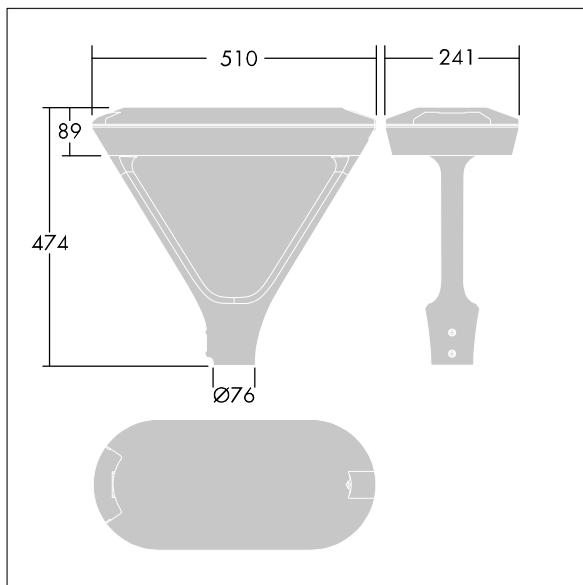

Urba Deco

THORN

96277184 UD 48L35 730 WSC-S CL1 WS1 T60T BK

Urba Deco

Een intelligente, geavanceerde, architecturale stadsfontein met 48 leds aangedreven via 350mA met Aangename, brede straatverlichting (symmetrisch) optiek. niet bestuurbaar voorschakelapparatuur. elektrische Klasse I, IP66, schokweerstand: IK10. Overkapping en voet: gegoten aluminium (AS9U3, LM24-equivalent, EN AC-46000) getextureerd zwart (gelijkend op RAL9005). Behuizing: 6 mm dik helder glas. Armen: gegoten aluminium getextureerd zwart (gelijkend op RAL9005) bedekt met een (onbekend) scherm van kunststof ASA. Voorzien van een kabel van 1 m. Paaltopmontage op zuil met een diam. van 60 mm, armatuur loodrecht op de weg. Compleet met 3000K LED.

Afmetingen 510 x 241 x 474 mm
Armatuurvermogen: 49,1 W
Lichtstroom van armatuur: 7532 lm
Lichtrendement van armatuur: 153 lm/W
Gewicht: 7,29 kg
Scx: 0.049 m²

TLG_URBD_F_MTPPDB.jpg

TLG_URBD_M_MTP.wmf

Dit product bevat een lichtbron van energie-efficiëntieklasse D.