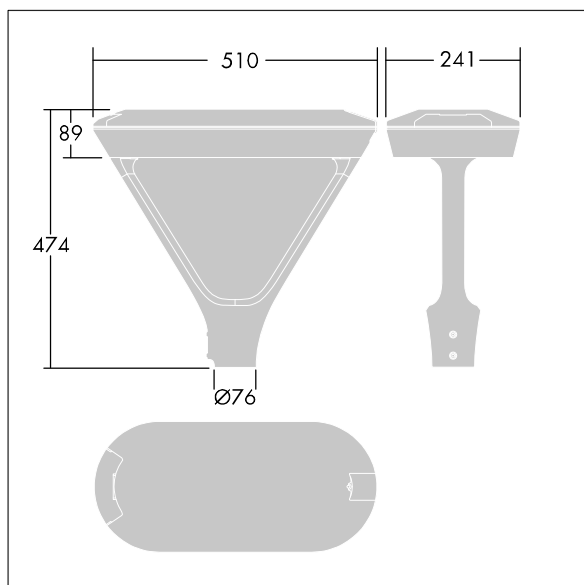

Urba Deco

THORN

96277182 UD 24L70 730 WSC-S CL1 WS1 T60T BK

Urba Deco

Een intelligente, geavanceerde, architecturale stadslantaarn met 24 leds aangedreven via 700mA met Aangename, brede straatverlichting (symmetrisch) optiek. niet bestuurbaar voorschakelapparatuur. elektrische Klasse I, IP66, schokweerstand: IK10. Overkapping en voet: gegoten aluminium (AS9U3, LM24-equivalent, EN AC-46000) getextureerd zwart (gelijkend op RAL9005). Behuizing: 6 mm dik helder glas. Armen: gegoten aluminium getextureerd zwart (gelijkend op RAL9005) bedekt met een (onbekend) scherm van kunststof ASA. Voorzien van een kabel van 1 m. Paaltopmontage op zuil met een diam. van 60 mm, armatuur loodrecht op de weg. Compleet met 3000K LED.

Afmetingen 510 x 241 x 474 mm
Armatuurvermogen: 50,7 W
Lichtstroom van armatuur: 6889 lm
Lichtrendement van armatuur: 136 lm/W
Gewicht: 7,14 kg
Scx: 0.049 m²

TLG_URBD_F_MTPPDB.jpg

TLG_URBD_M_MTP.wmf

Dit product bevat een lichtbron van energie-efficiëntieklasse D.