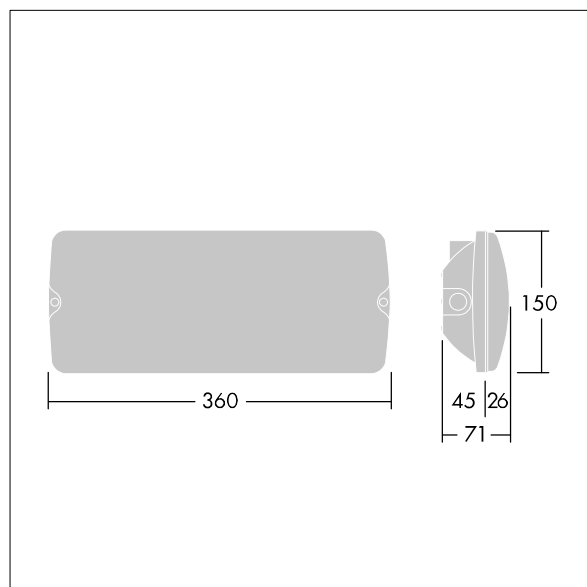

Voyager Solid

THORN

96635565 Voyager SOLID L P MS HP E3BC WH

IEC EN 60598-1 RG 1	IP65	IK07	CE	T _a -20 +40	
---------------------------	------	------	----	---------------------------	--

Voyager Solid

IP65 led-armatuur voor veiligheid, voor opbouwmontage plafond. Half-inbouw mogelijk met optioneel montageframe. niet bestuurbaar voorschakelapparatuur Armatuur met individuele batterijvoeding voor 3 uur veiligheidsverlichting (permanent of stand-by) met geïntegreerde radiomodule basicDim Wireless (Casambi) voor een draadloze communicatie met centraal monitoringssysteem.

Afmetingen 360 x 150 x 71 mm

Armatuurvermogen: 12,5 W

Gewicht: 1,6 kg

TLG_VYSO_F_OPL.jpg

TLG_VYSO_M_LDL.wmf

De met een * aangeduide waarden zijn nominale waarden. Thorn maakt gebruik van beproefde componenten van toonaangevende leveranciers, maar er kunnen zich echter geïsoleerde gevallen van technologie-gerelateerde storingen van individuele LED's voordoen gedurende de nominale levensduur van het product. Internationale normen bepalen de tolerantie in de initiële flux en de aangesloten belasting op $\pm 10\%$. Tenzij anders aangegeven, gelden de waarden voor een omgevingstemperatuur van 25°C.