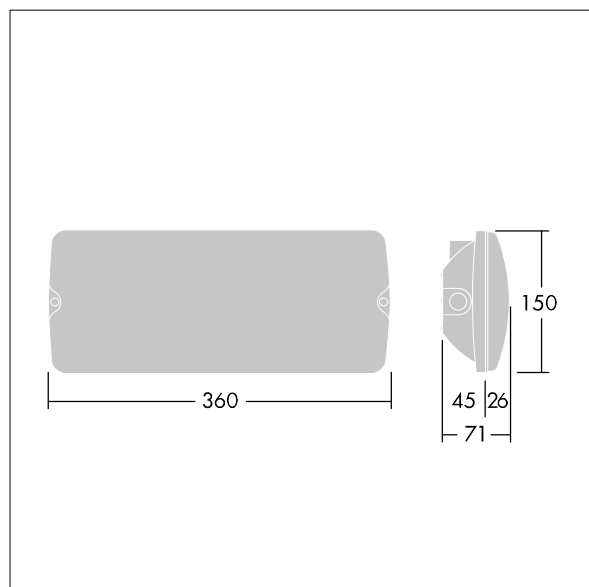

Voyager Solid

96635564 VOYAGER SOLID L MS E3BC WH

THORN

IEC EN 60598-1 RG 1	IP65	IK07	CE	T _a 5 40	
---------------------------	------	------	----	------------------------	--

Voyager Solid

IP65 led-armatuur voor veiligheid, voor opbouwmontage plafond. Half-inbouw mogelijk met optioneel montageframe. niet bestuurbaar voorschakelapparatuur Armatuur met individuele batterijvoeding voor 3 uur veiligheidsverlichting (permanent of stand-by) met geïntegreerde radiomodule basicDim Wireless (Casambi) voor een draadloze communicatie met centraal monitoringsysteem. Radiofrequentie: 2,4 - 2,483 GHz, radiosignaalsterkte: +4 dBm. Element: wit polycarbonaat (PC). Kap: transparant polycarbonaat (PC). elektrische Klasse II. Interne ISO-tekst verkrijgbaar voor een kijkafstand van 26m Various3}.

Afmetingen 360 x 150 x 71 mm
Armatuurvermogen: 4,2 W
Gewicht: 1,05 kg

TLG_VYSO_F_OPL.jpg

TLG_VYSO_M_LDL.wmf

De met een * aangeduide waarden zijn nominale waarden. Thorn maakt gebruik van beproefde componenten van toonaangevende leveranciers, maar er kunnen zich echter geïsoleerde gevallen van technologie-gerelateerde storingen van individuele LED's voordoen gedurende de nominale levensduur van het product. Internationale normen bepalen de tolerantie in de initiële flux en de aangesloten belasting op $\pm 10\%$. Tenzij anders aangegeven, gelden de waarden voor een omgevingstemperatuur van 25°C.