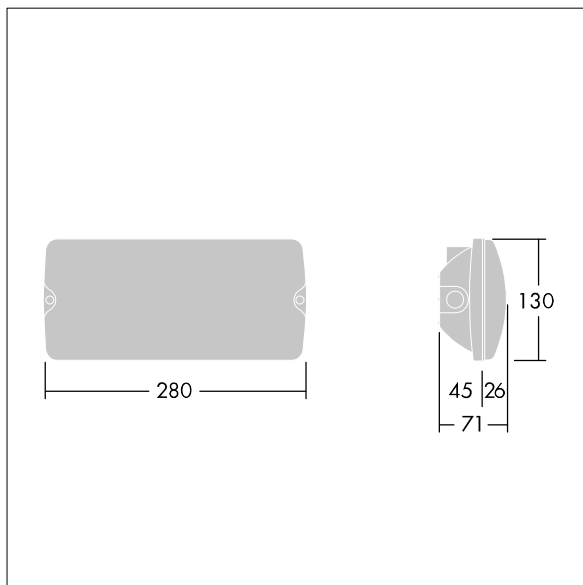

Voyager Solid

96635563 VOYAGER SOLID MS E3BC WH

THORN

IEC EN 60598-1 RG 0	IP65	IK07	CE	T _a 5 40
---------------------------	------	------	----	------------------------

Voyager Solid

IP65 led-armatuur voor veiligheid, voor opbouwmontage plafond. Half-inbouw mogelijk met optioneel montageframe. niet bestuurbaar voorschakelapparatuur Armatuur met individuele batterijvoeding voor 3 uur veiligheidsverlichting (permanent of stand-by) met geïntegreerde radiomodule basicDim Wireless (Casambi) voor een draadloze communicatie met centraal monitoringsysteem. Radiofrequentie: 2,4 - 2,483 GHz, radiosignaalsterkte: +4 dBm. Element: wit polycarbonaat (PC). Kap: transparant polycarbonaat (PC). elektrische Klasse II. Interne ISO-tekst verkrijgbaar voor een kijkafstand van 23 m Various3}.

Afmetingen 280 x 130 x 71 mm
Armatuurvermogen: 4,2 W
Gewicht: 0,75 kg

TLG_VYSO_F_OPS.jpg

TLG_VYSO_M_LDS.wmf

De met een * aangeduide waarden zijn nominale waarden. Thorn maakt gebruik van beproefde componenten van toonaangevende leveranciers, maar er kunnen zich echter geïsoleerde gevallen van technologie-gerelateerde storingen van individuele LED's voordoen gedurende de nominale levensduur van het product. Internationale normen bepalen de tolerantie in de initiële flux en de aangesloten belasting op $\pm 10\%$. Tenzij anders aangegeven, gelden de waarden voor een omgevingstemperatuur van 25°C.