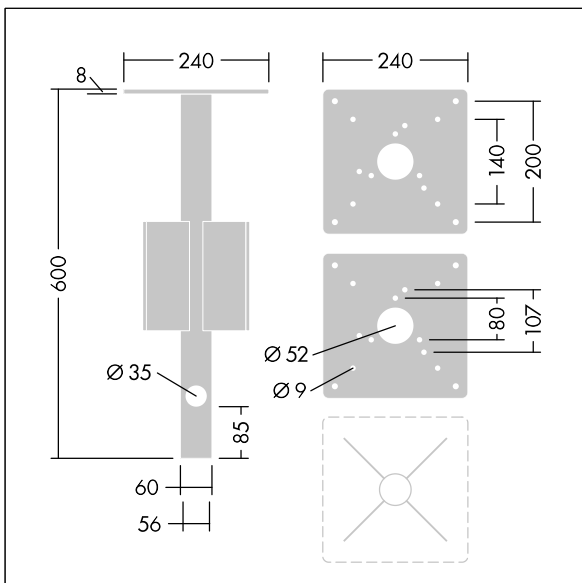

## Raze Bollard

96635553 MGR SPIKE RAZE/DCO/THOR/CANDLE BOL

### Raze Bollard

Hulpstuk voor grondpin, voor montage van bolder met grondstuk en voetplaat. Bouten niet meegeleverd.

TLG\_ACCS\_F\_MRGSPIKE.jpg

TLG\_BOLL\_M\_SPIKE.wmf

De met een \* aangeduide waarden zijn nominale waarden. Tenzij anders aangegeven, gelden de waarden voor een omgevingstemperatuur van 25°C.