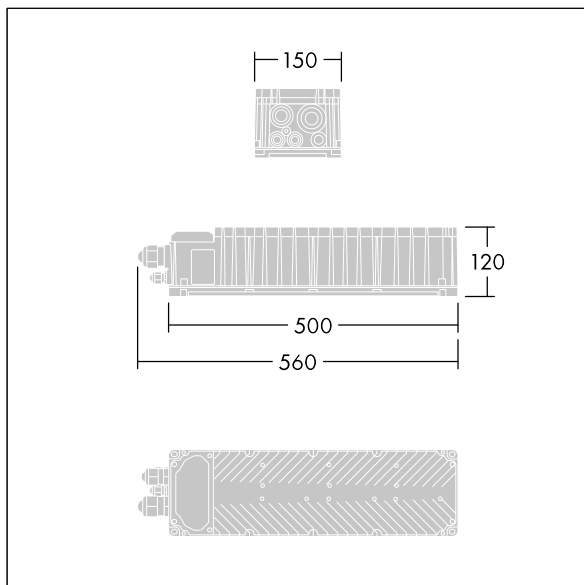

Altis Gen5

THORN

96671937 ALG5 GB 2052W 0.85A 565V 3CH RDMX

IP66 IK08    Ta45

Altis Gen5

Klasse I, DMX RDM programmeerbare schakelkast, met 3 onafhankelijke uitgangskanalen en IP66-behuizing, voor TV-uitzendtoepassingen. Geschikt voor speciale 432 / 456 / 480 / 504 LED Altis-schijnwerper, op afstand te installeren tot 200m van de schijnwerper. Nominale ingangsspanning: 200-440, uitgangsstroom 850mA met DMX RDM, configureerbaar enkelvoudig kanaal, flikkergedrag conform IEEE 1789, geschikt voor het filmen met super-slow motion-camera's, overspanningsniveau 10kV, zowel voor gewone modus als voor differentiële modus.

Aansluiting op het lichtnet via aansluitklemmen. De netvoeding moet gezekeerd zijn volgens de plaatselijke veiligheidsvoorschriften.

Gewicht: 6,2 kg.

TLG_ALT5_F_GB_1700.jpg

TLG_ALT5_M_GB.wmf

De met een * aangeduide waarden zijn nominale waarden. Tenzij anders aangegeven, gelden de waarden voor een omgevingstemperatuur van 25°C.