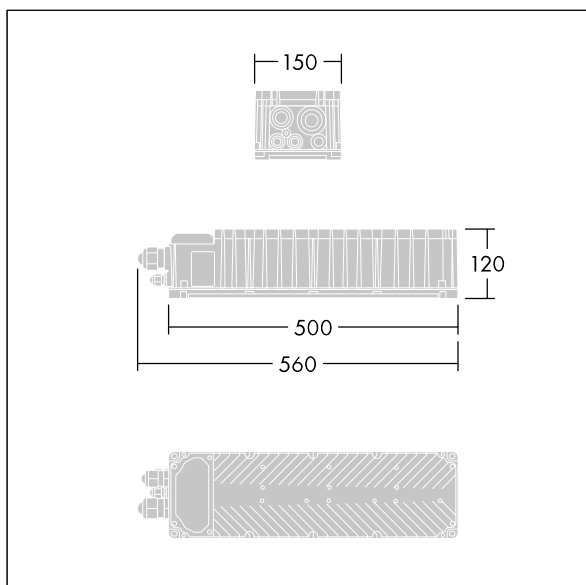

Altis Gen5

THORN

96671934 ALG5 GB 2052W 1.40A 565V 3CH RDMX

IP66 IK08    Ta45

Altis Gen5

Klasse I, DMX RDM programmeerbare schakelkast, met 3 onafhankelijke uitgangskanalen en IP66-behuizing, voor TV-uitzendtoepassingen. Geschikt voor speciale 432 / 456 / 480 / 504 LED Altis-schijnwerper, op afstand te installeren tot 200m van de schijnwerper. Nominale ingangsspanning: 200-440, uitgangsstroom 1400mA met DMX RDM, configureerbaar enkelvoudig kanaal, flikkergedrag conform IEEE 1789, geschikt voor het filmen met super-slow motion-camera's, overspanningsniveau 10kV, zowel voor gewone modus als voor differentiële modus.

Aansluiting op het lichtnet via aansluitklemmen. De netvoeding moet gezekeerd zijn volgens de plaatselijke veiligheidsvoorschriften.

Gewicht: 6,2 kg.

TLG_ALT5_F_GB_1700.jpg

TLG_ALT5_M_GB.wmf

De met een * aangeduide waarden zijn nominale waarden. Tenzij anders aangegeven, gelden de waarden voor een omgevingstemperatuur van 25°C.