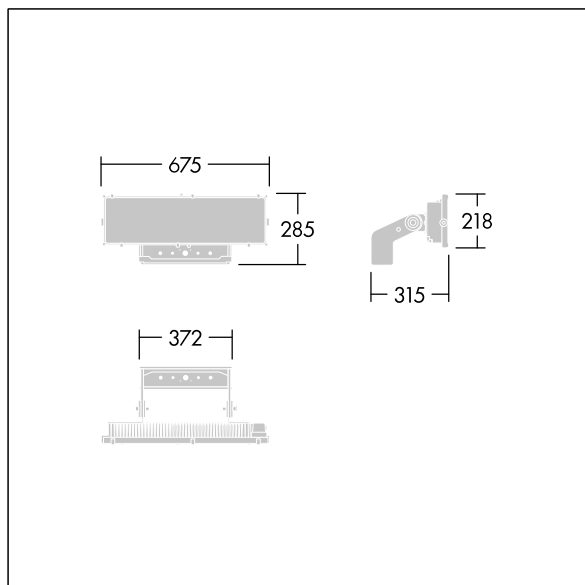

TLG_ALT5_M_V1.wmf

Dit product bevat een lichtbron van energie-efficiëntieklasse D.

De met een * aangeduide waarden zijn nominale waarden. Thorn maakt gebruik van beproefde componenten van toonaangevende leveranciers, maar er kunnen zich echter geïsoleerde gevallen van technologie-gerelateerde storingen van individuele LED's voordoen gedurende de nominale levensduur van het product. Internationale normen bepalen de tolerantie in de initiële flux en de aangesloten belasting op $\pm 10\%$. Tenzij anders aangegeven, gelden de waarden voor een omgevingstemperatuur van 25°C.

De producten van Thorn Lighting worden permanent verder ontwikkeld. We behouden ons het recht voor om zonder verdere publicatie technische of vormelijke wijzigingen aan onze producten aan te brengen.

© Thorn Lighting