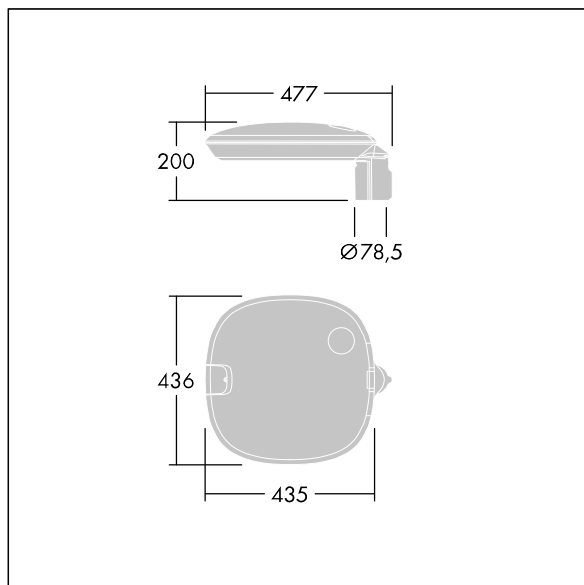

Flow

THORN

96635481 FW 24L35-740 NR CL2 T60F ANT

ISO 9223 C5		IP66	IK10				T _a -30 +25
----------------	-----------------------------------------------------------------------------------	------	------	-----------------------------------------------------------------------------------	-----------------------------------------------------------------------------------	-----------------------------------------------------------------------------------	---------------------------

Flow

Een zeer veelzijdige led-lantaarn met een Smalle Weg, asymmetrisch spreiding. niet stuurbaar voorschakelapparatuur regelt 24 leds bij 350mA. Compatibel met PL, LRT, 7-pen Nema-stekker. elektrische Klasse II, IP66, IK10. Behuizing, overkapping en bevestigingsstuk: gegoten aluminium (EN AC-47100) poedergelakt antraciet (gelijkend op RAL7043).. Behuizing: 6 mm dik transparant glas. Compleet met 4000K LED. Paaltopmontage op zuil met een diam. van 60 mm, kanteling van 5°, verstelbaar van -0° tot +10°.

Afmetingen 435 x 436 x 200 mm
Armatuurvermogen: 28 W
Lichtstroom van armatuur: 4034 lm
Lichtrendement van armatuur: 144 lm/W
Gewicht: 8,5 kg
Scx: 0.054 m²

TLG_FLOW_F_MTP_CL.jpg

TLG_FLOW_M_MTP60.wmf

Dit product bevat een lichtbron van energie-efficiëntieklasse D.