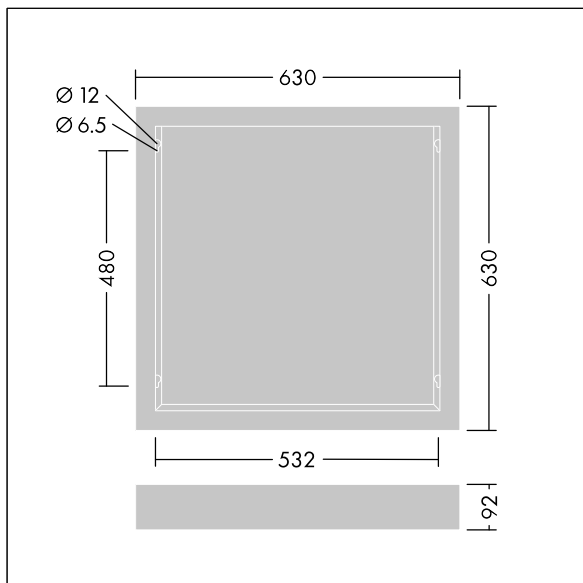

IQ Beam

THORN

96635033 BETA 3 IQ BEAM SURFACE MOUNT KIT Q625

IQ Beam

Opbouwmontagedoos voor IQ Beam armatuur van 622 x 622 mm.

Element: wit gelakt staal

Niet compatibel met Linect®. Kabellengte van minimaal 1 m vereist voor alle installaties.

Afmetingen 630 x 630 x 92 mm

Gewicht: 2 kg

TLG_BET3_F_SKIT.jpg

TLG_BET3_M_SKIT625.wmf

De met een * aangeduide waarden zijn nominale waarden. Tenzij anders aangegeven, gelden de waarden voor een omgevingstemperatuur van 25°C.