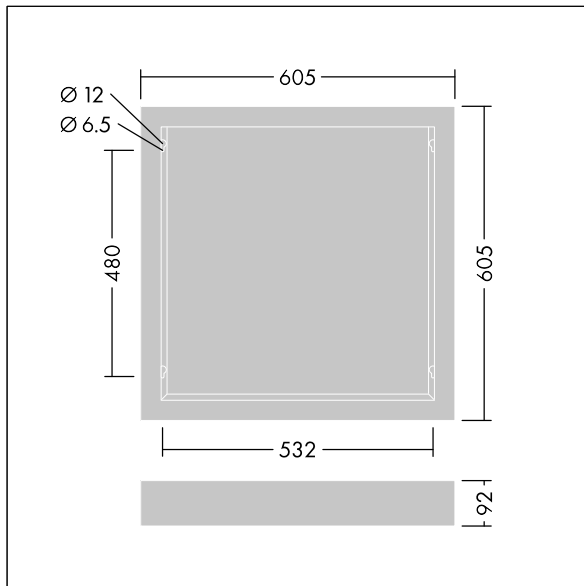

TLG_BET3_M_SKIT600.wmf