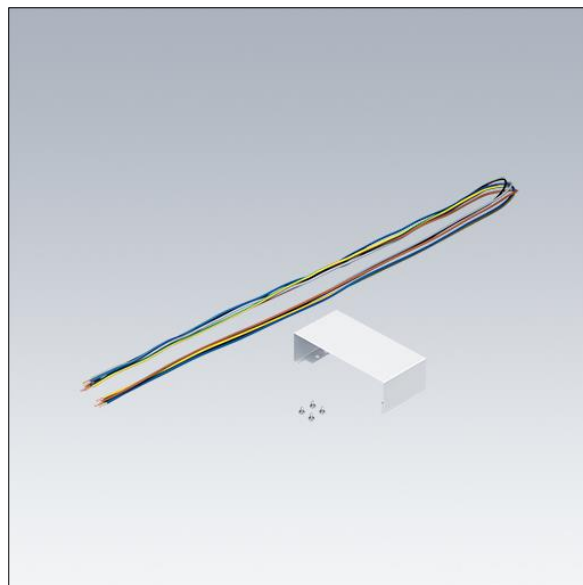

Punch

96635433 PUNCH 3 LRO C MOUNT SET

THORN

Punch

Doorvoerbedradingsset voor Punch LRO continue lijnmontage. Element: plaatstaal mechanische connector poedergelakt wit (gelijkend op RAL9016) met 5-polig doorvoerbedradingskabel inbegrepen. Kan zonder enige andere accessoire worden gebruikt.

Gewicht: 1,2 kg

TLG_PNCH_F_Mountkit_1700.jpg

TLG_PNC3_M_PLEXD_INFIL.wmf

De met een * aangeduide waarden zijn nominale waarden. Tenzij anders aangegeven, gelden de waarden voor een omgevingstemperatuur van 25°C.