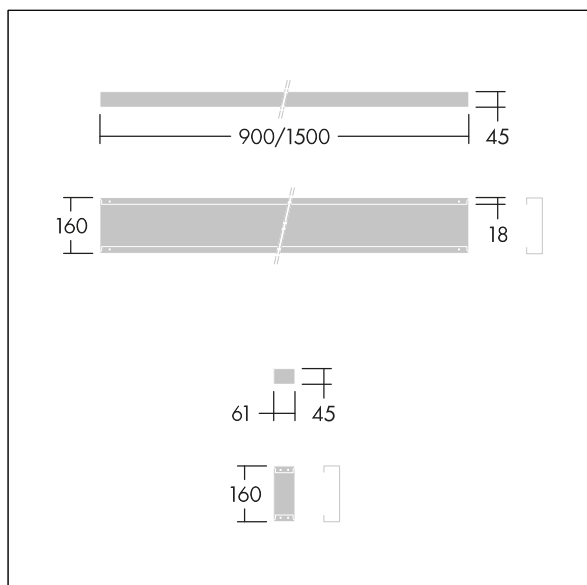

Punch

96635433 PUNCH 3 LRO C MOUNT SET

THORN

Punch

Doorvoerbedradingsset voor Punch LRO continue lijnmontage. Element: plaatstaal mechanische connector poedergelakt wit (gelijkend op RAL9016) met 5-polig doorvoerbedradingskabel inbegrepen. Kan zonder enige andere accessoire worden gebruikt.

Gewicht: 1,2 kg

TLG_PNCH_F_Mountkit_1700.jpg

TLG_PNC3_M_PLEXD_INFIL.wmf

De met een * aangeduide waarden zijn nominale waarden. Tenzij anders aangegeven, gelden de waarden voor een omgevingstemperatuur van 25°C.