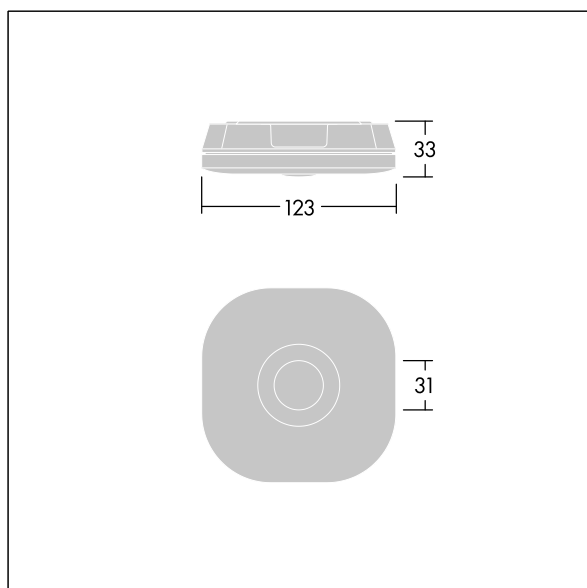

TLG_VOYF_M_MSC_SLIM_NM.wmf

De met een * aangeduide waarden zijn nominale waarden. Thorn maakt gebruik van beproefde componenten van toonaangevende leveranciers, maar er kunnen zich echter geïsoleerde gevallen van technologie-gerelateerde storingen van individuele LED's voordoen gedurende de nominale levensduur van het product. Internationale normen bepalen de tolerantie in de initiële flux en de aangesloten belasting op $\pm 10\%$. Tenzij anders aangegeven, gelden de waarden voor een omgevingstemperatuur van 25°C.

De producten van Thorn Lighting worden permanent verder ontwikkeld. We behouden ons het recht voor om zonder verdere publicatie technische of vormelijke wijzigingen aan onze producten aan te brengen.

© Thorn Lighting