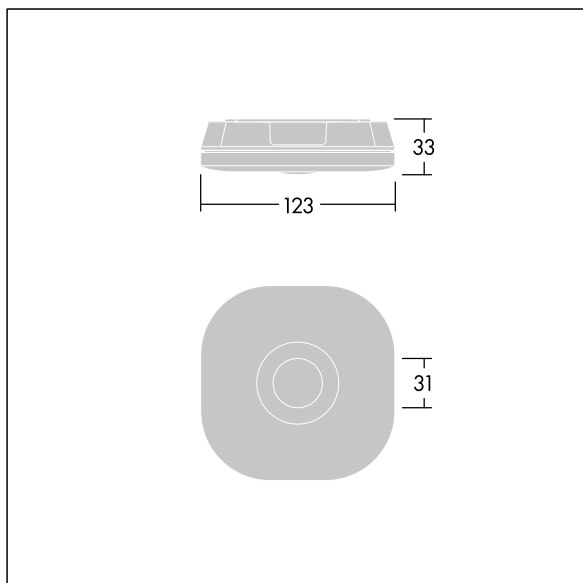

TLG_VOYF_M_MSC_SLIM_NM.wmf

De met een * aangeduide waarden zijn nominale waarden. Thorn maakt gebruik van beproefde componenten van toonaangevende leveranciers, maar er kunnen zich echter geïsoleerde gevallen van technologie-gerelateerde storingen van individuele LED's voordoen gedurende de nominale levensduur van het product. Internationale normen bepalen de tolerantie in de initiële flux en de aangesloten belasting op $\pm 10\%$. Tenzij anders aangegeven, gelden de waarden voor een omgevingstemperatuur van 25°C.

De producten van Thorn Lighting worden permanent verder ontwikkeld. We behouden ons het recht voor om zonder verdere publicatie technische of vormelijke wijzigingen aan onze producten aan te brengen.

© Thorn Lighting