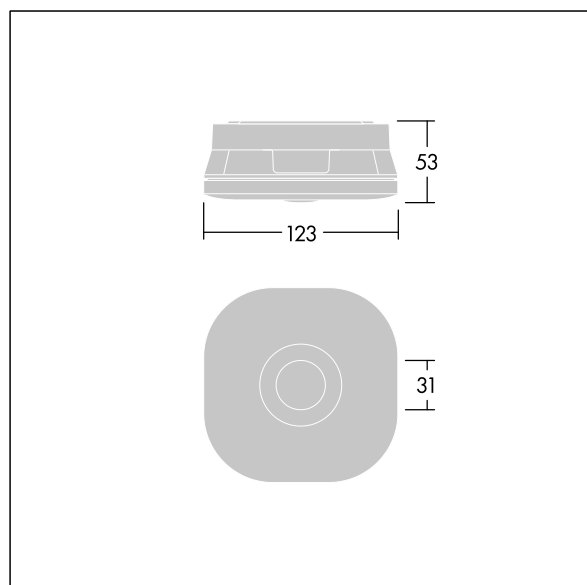

TLG_VOYF_M_MSC_NM.wmf

De met een * aangeduide waarden zijn nominale waarden. Thorn maakt gebruik van beproefde componenten van toonaangevende leveranciers, maar er kunnen zich echter geïsoleerde gevallen van technologie-gerelateerde storingen van individuele LED's voordoen gedurende de nominale levensduur van het product. Internationale normen bepalen de tolerantie in de initiële flux en de aangesloten belasting op $\pm 10\%$. Tenzij anders aangegeven, gelden de waarden voor een omgevingstemperatuur van 25°C.

De producten van Thorn Lighting worden permanent verder ontwikkeld. We behouden ons het recht voor om zonder verdere publicatie technische of vormelijke wijzigingen aan onze producten aan te brengen.

© Thorn Lighting