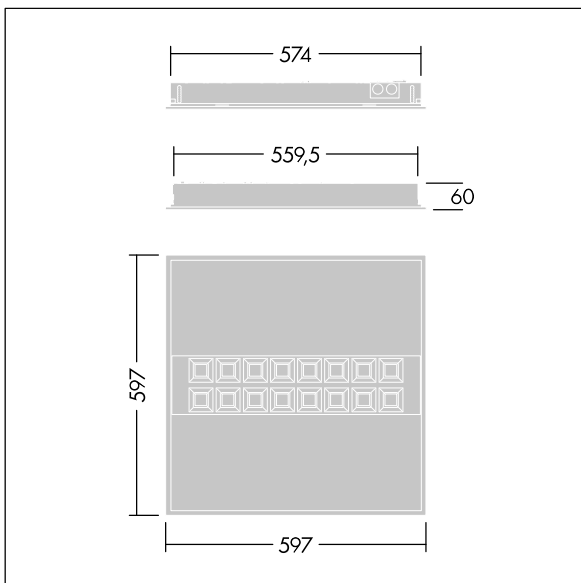

IQ Beam

THORN

96635332 IQ BEAM 4300-840 MC HF Q600

IQ Beam

Een modulaire ledarmatuur voor inbouw, met een lineaire optiek, voor gipsplatenplafonds en zichtbare en onzichtbare T-profielen. Vast vermogen, Converter (onbekend). elektrische Klasse I, IP20, schokweerstand: IK03. Behuizing: wit gelakt staal. Diffusor: (onbekend) (onbekend) Minicell reflector. Geschikt voor inleginstallatie; optrekken ook mogelijk. Compleet met 4000K LED.

Afmetingen 597 x 597 x 60 mm

Armatuurvermogen: 35,6 W

Lichtstroom van armatuur: 4300 lm

Lichtrendement van armatuur: 121 lm/W

Gewicht: 4,2 kg

TLG_IQBM_F_MC.jpg

TLG_IQBM_M_LDQMC.wmf

Dit product bevat een lichtbron van energie-efficiëntieklasse C.