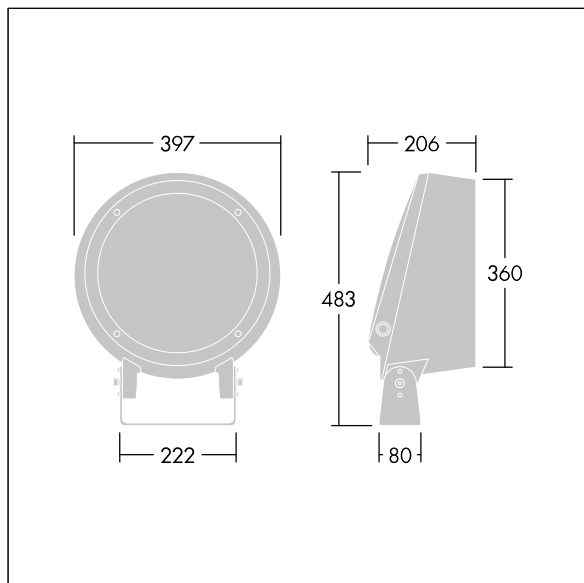

Contrast

Een groot architecturale schijnwerper Led-schijnwerper met 52 leds, 700mA voeding en eng lichtverdeling. Converter, DALI-2 dimbaar. elektrische Klasse II, IP66, IK08. Behuizing: gegoten aluminium (EN AC-44300), poedergelakt, getextureerd antraciet (gelijkend op RAL7043). Geschikt voor kustgebieden. Afdekglas: veredeld, 5 mm dik. Afdichting: EPDM. Schroeven: Geomet. Compleet met blue LED

Afmetingen Ø397 x 206 mm

Armatuurvermogen: 114 W

Lichtstroom van armatuur: 3286 lm

Lichtrendement van armatuur: 29 lm/W

Gewicht: 12,6 kg

TLG_CON3_F_M_52L.jpg

TLG_CONL_M_36-52L.wmf

De met een * aangeduide waarden zijn nominale waarden. Thorn maakt gebruik van beproefde componenten van toonaangevende leveranciers, maar er kunnen zich echter geïsoleerde gevallen van technologie-gerelateerde storingen van individuele LED's voordoen gedurende de nominale levensduur van het product. Internationale normen bepalen de tolerantie in de initiële flux en de aangesloten belasting op $\pm 10\%$. Tenzij anders aangegeven, gelden de waarden voor een omgevingstemperatuur van 25°C.