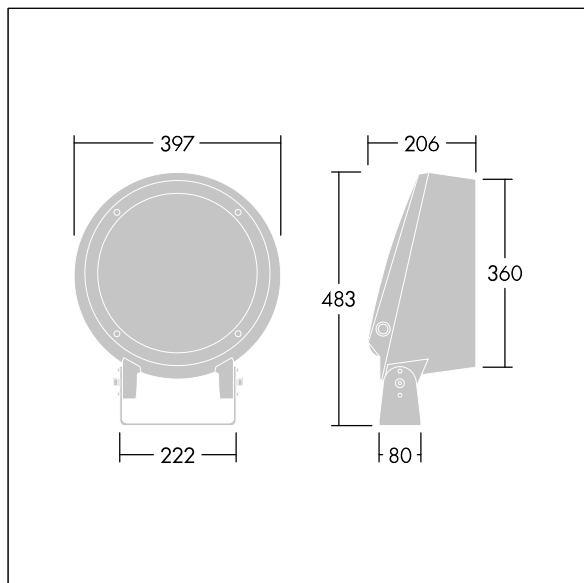

Contrast

96635269 CONT3 36L70 BU NB HFX 6K ANT

THORN

ISO 9223 C5	IP66	IK08					T _a -20 +35
----------------	------	------	--	--	--	--	---------------------------

Contrast

Een groot architecturale schijnwerper Led-schijnwerper met 36 leds, 700mA voeding en eng lichtverdeling. Converter, DALI-2 dimbaar. elektrische Klasse II, IP66, IK08. Behuizing: gegoten aluminium (EN AC-44300), poedergelakt, getextureerd antraciet (gelijkend op RAL7043). Geschikt voor kustgebieden. Afdekglas: veredeld, 5 mm dik. Afdichting: EPDM. Schroeven: Geomet. Compleet met blue LED

Afmetingen Ø397 x 206 mm

Armatuurvermogen: 81 W

Lichtstroom van armatuur: 2155 lm

Lichtrendement van armatuur: 27 lm/W

Gewicht: 12,5 kg

TLG_CON3_F_M_36L.jpg

TLG_CONL_M_36-52L.wmf

De met een * aangeduide waarden zijn nominale waarden. Thorn maakt gebruik van beproefde componenten van toonaangevende leveranciers, maar er kunnen zich echter geïsoleerde gevallen van technologie-gerelateerde storingen van individuele LED's voordoen gedurende de nominale levensduur van het product. Internationale normen bepalen de tolerantie in de initiële flux en de aangesloten belasting op $\pm 10\%$. Tenzij anders aangegeven, gelden de waarden voor een omgevingstemperatuur van 25°C.