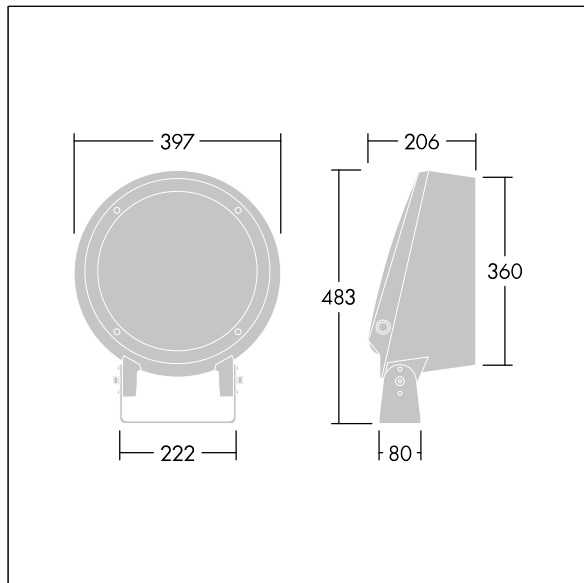

Contrast

96635269 CONT3 36L70 BU NB HFX 6K ANT

THORN

ISO 9223 C5	IP66	IK08					T _a -20 +35
----------------	------	------	--	--	--	--	---------------------------

Contrast

Een groot architecturale schijnwerper Led-schijnwerper met 36 leds, 700mA voeding en eng lichtverdeling. Converter, DALI-2 dimbaar. elektrische Klasse II, IP66, IK08. Behuizing: gegoten aluminium (EN AC-44300), poedergelakt, getextureerd antraciet (gelijkend op RAL7043). Geschikt voor kustgebieden. Afdekglas: veredeld, 5 mm dik. Afdichting: EPDM. Schroeven: Geomet. Compleet met blue LED

Afmetingen Ø397 x 206 mm

Armatuurvermogen: 81 W

Lichtstroom van armatuur: 2155 lm

Lichtrendement van armatuur: 27 lm/W

Gewicht: 12,5 kg

TLG_CON3_F_M_36L.jpg

TLG_CONL_M_36-52L.wmf

De met een * aangeduide waarden zijn nominale waarden. Thorn maakt gebruik van beproefde componenten van toonaangevende leveranciers, maar er kunnen zich echter geïsoleerde gevallen van technologie-gerelateerde storingen van individuele LED's voordoen gedurende de nominale levensduur van het product. Internationale normen bepalen de tolerantie in de initiële flux en de aangesloten belasting op $\pm 10\%$. Tenzij anders aangegeven, gelden de waarden voor een omgevingstemperatuur van 25°C.