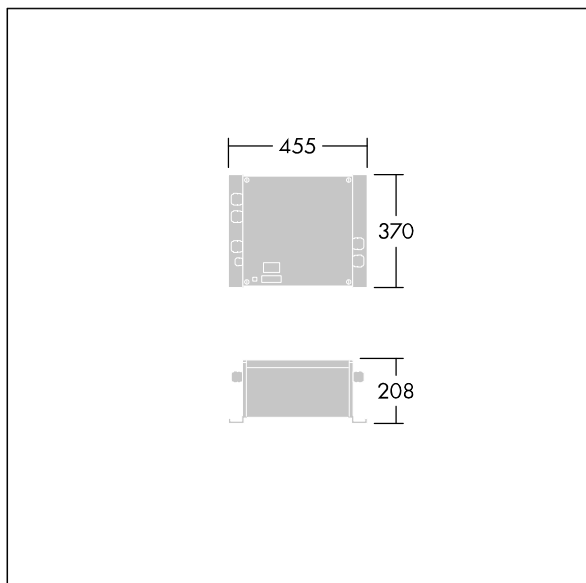

TLG_GTPR_M_GEARBOX.wmf

De met een * aangeduide waarden zijn nominale waarden. Tenzij anders aangegeven, gelden de waarden voor een omgevingstemperatuur van 25°C.

De producten van Thorn Lighting worden permanent verder ontwikkeld. We behouden ons het recht voor om zonder verdere publicatie technische of vormelijke wijzigingen aan onze producten aan te brengen.

© Thorn Lighting