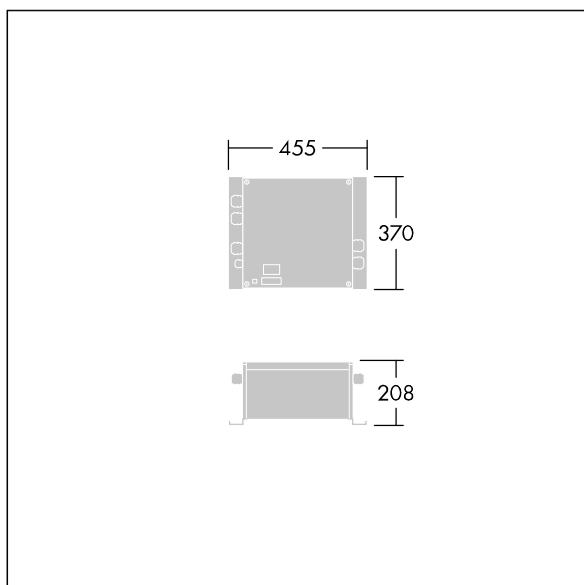

TLG_GTPR_M_GEARBOX.wmf

De met een * aangeduide waarden zijn nominale waarden. Tenzij anders aangegeven, gelden de waarden voor een omgevingstemperatuur van 25°C.

De producten van Thorn Lighting worden permanent verder ontwikkeld. We behouden ons het recht voor om zonder verdere publicatie technische of vormelijke wijzigingen aan onze producten aan te brengen.

© Thorn Lighting