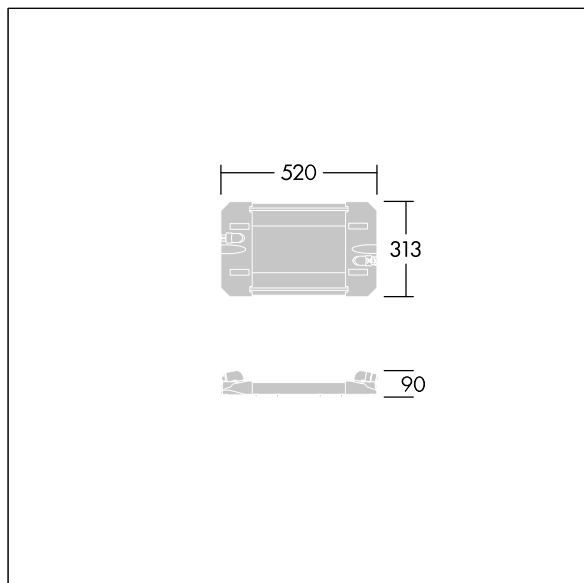

GTLED Pro

96668966 GP AL MS 48L-740 NR-A IN CL1

THORN

GTLED Pro

Een geavanceerde ledarmatuur voor tunnels. 48 leds met NR-A: Smalle wegverlichting (asymmetrisch). Behuizing: geëxtrudeerd aluminium, poedergelakt wit (RAL 9016). Lichtkap: 4 mm dikke gehard glas. Voor plafondmontage met specifieke beugels, apart te bestellen. elektrische Klasse I, IP66, IK08. Voorzien van connector, één uiteinde. Compleet met 4000K LED.

Afmetingen 520 x 313 x 90 mm

Gewicht: 6,49 kg

TLG_GTPR_F_216.jpg

TLG_GTPR_M_MS.wmf

Dit product bevat een lichtbron van energie-efficiëntieklasse D.

De met een * aangeduide waarden zijn nominale waarden. Tenzij anders aangegeven, gelden de waarden voor een omgevingstemperatuur van 25°C.