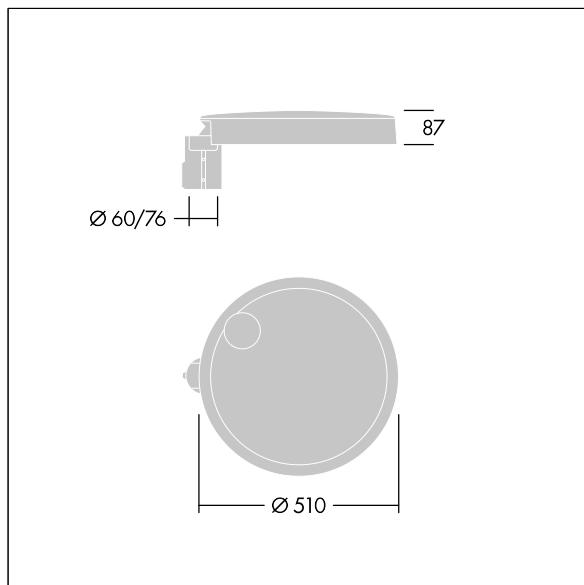

### Carat

Sierlijke stadsfontein met duurzame prestaties. Programmeerbaar Converter, ingesteld voor vast vermogen, regelt 60 led's bij 800mA. Element: groot maat, gegoten aluminium (EN AC-44300), (onbekend) (onbekend) antraciet (gelijkend op RAL7043). Schacht: antraciet (gelijkend op RAL7043)(onbekend). Kap: glas. Bevestigingen: roestvrij staal met anti-galvanische behandeling. Smalle Weg optiek, Kleurweergave-index min.: 70 Gecorreleerde kleurtemperatuur\*: 3000 Kelvin led's meegeleverd. elektrische Klasse I, schokweerstand: IK08, IP66, T<sub>a</sub> max.: 35 °C. Geleverd met een insteekadapter met een diam. van 76 mm, vooraf ingesteld voor paaltopmontage, kanteling van 5°. (geen)

Afmetingen Ø510 x 87 mm  
 Armatuurvermogen: 145 W  
 Lichtstroom van armatuur: 19257 lm  
 Lichtrendement van armatuur: 133 lm/W  
 Gewicht: 9,8 kg  
 Scx: 0.05 m<sup>2</sup>

TLG\_CARA\_F\_L\_PostTop.jpg