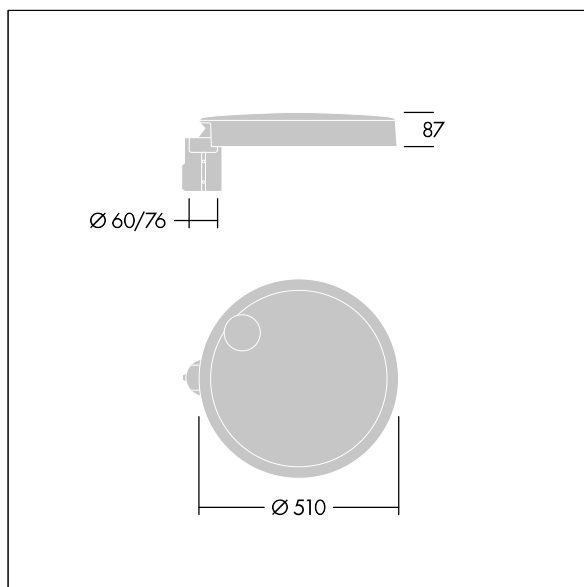

## Carat

Sierlijke stadslantaarn met duurzame prestaties. Programmeerbaar Converter, ingesteld voor vast vermogen, regelt 60 led's bij 700mA. Element: groot maat, gegoten aluminium (EN AC-44300), (onbekend) (onbekend) antraciet (gelijkend op RAL7043). Schacht: antraciet (gelijkend op RAL7043)(onbekend). Kap: glas. Bevestigingen: roestvrij staal met anti-galvanische behandeling. Smalle Weg optiek, Kleurweergave-index min.: 70 Gecorreleerde kleurtemperatuur\*: 3000 Kelvin led's meegeleverd. elektrische Klasse I, schokweerstand: IK08, IP66, T<sub>a</sub> max.: 35 °C. Geleverd met een insteekadapter met een diam. van 76 mm, vooraf ingesteld voor paaltopmontage, kanteling van 5°. (geen)

Afmetingen Ø510 x 87 mm  
 Armatuurvermogen: 126 W  
 Lichtstroom van armatuur: 17255 lm  
 Lichtrendement van armatuur: 137 lm/W  
 Gewicht: 9,6 kg  
 Scx: 0.05 m<sup>2</sup>

TLG\_CARA\_F\_L\_PostTop.jpg