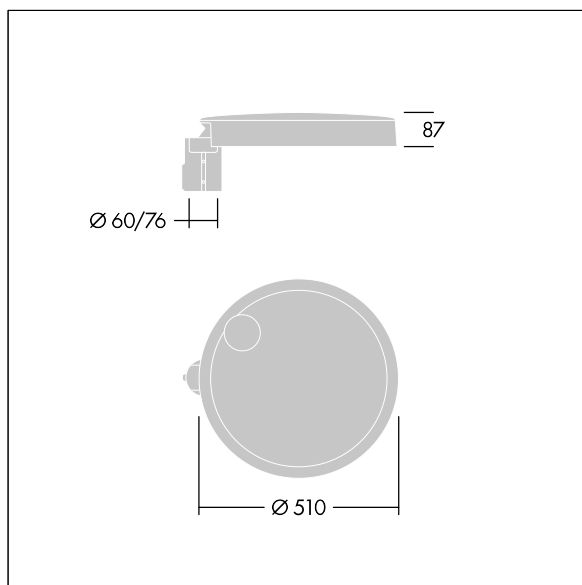

96635164 CT L 48L70-730 NR CL1 T76F ANT

Carat

Sierlijke stadsfontein met duurzame prestaties. Programmeerbaar Converter, ingesteld voor vast vermogen, regelt 48 led's bij 700mA. Element: groot maat, gegoten aluminium (EN AC-44300), (onbekend) (onbekend) antraciet (gelijkend op RAL7043). Schacht: antraciet (gelijkend op RAL7043)(onbekend). Kap: glas. Bevestigingen: roestvrij staal met anti-galvanische behandeling. Smalle Weg optiek, Kleurweergave-index min.: 70 Gecorreleerde kleurtemperatuur*: 3000 Kelvin led's meegeleverd. elektrische Klasse I, schokweerstand: IK08, IP66, Ta max.: 35 °C. Geleverd met een insteekadapter met een diam. van 76 mm, vooraf ingesteld voor paaltopmontage, kanteling van 5°. (geen)

Afmetingen Ø510 x 87 mm
 Armatuurvermogen: 101 W
 Lichtstroom van armatuur: 13927 lm
 Lichtrendement van armatuur: 138 lm/W
 Gewicht: 9,5 kg
 Scx: 0.05 m²

TLG_CARA_F_L_PostTop.jpg

TLG_CARA_M_LMTP.wmf

Dit product bevat een lichtbron van energie-efficiëntieklasse D.

Carat

96635164 CT L 48L70-730 NR CL1 T76F ANT

THORN