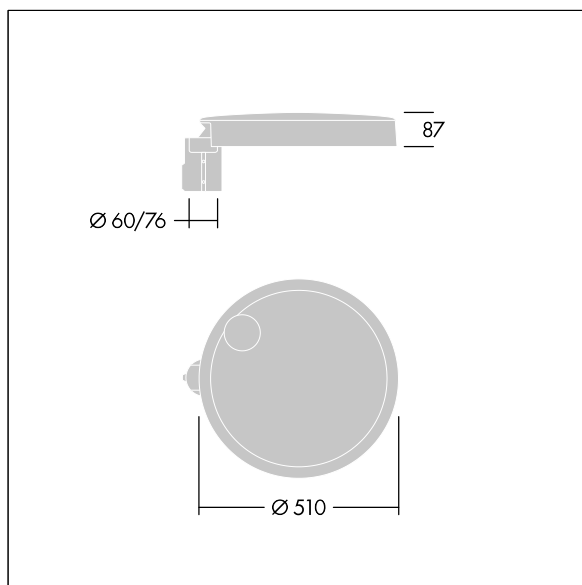

96635163 CT L 48L50-730 NR CL1 T76F ANT

Carat

Sierlijke stadsfontein met duurzame prestaties. Programmeerbaar Converter, ingesteld voor vast vermogen, regelt 48 led's bij 500mA. Element: groot maat, gegoten aluminium (EN AC-44300), (onbekend) (onbekend) antraciet (gelijkend op RAL7043). Schacht: (onbekend)(onbekend). Kap: glas. Bevestigingen: roestvrij staal met anti-galvanische behandeling. Smalle Weg optiek, Kleurweergave-index min.: 70 Gecorreleerde kleurtemperatuur*: 3000 Kelvin led's meegeleverd. elektrische Klasse I, schokweerstand: IK08, IP66, Ta max.: 35 °C. Geleverd met een insteekadapter met een diam. van 76 mm, vooraf ingesteld voor paaltopmontage, kanteling van 5°. (geen)

Afmetingen Ø510 x 87 mm
 Armatuurvermogen: 71 W
 Lichtstroom van armatuur: 10399 lm
 Lichtrendement van armatuur: 146 lm/W
 Gewicht: 9,3 kg
 Scx: 0.05 m²

TLG_CARA_F_L_PostTop.jpg

TLG_CARA_M_LMTP.wmf

Dit product bevat een lichtbron van energie-efficiëntieklasse D.

Carat

96635163 CT L 48L50-730 NR CL1 T76F ANT

THORN