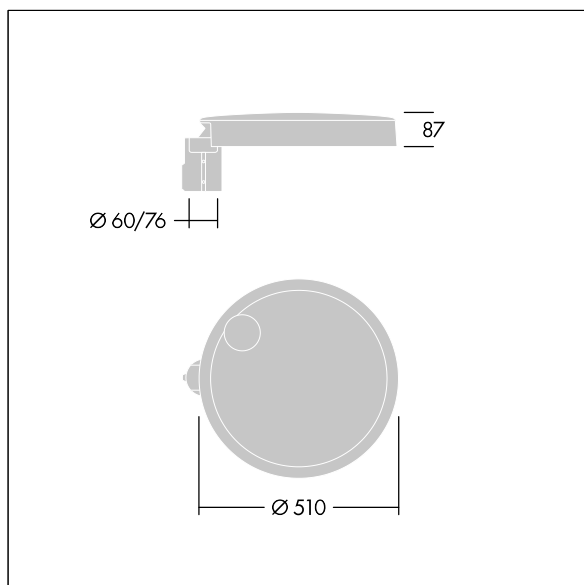

96635163 CT L 48L50-730 NR CL1 T76F ANT

Carat

Sierlijke stadsfontein met duurzame prestaties. Programmeerbaar Converter, ingesteld voor vast vermogen, regelt 48 led's bij 500mA. Element: groot maat, gegoten aluminium (EN AC-44300), (onbekend) (onbekend) antraciet (gelijkend op RAL7043). Schacht: (onbekend)(onbekend). Kap: glas. Bevestigingen: roestvrij staal met anti-galvanische behandeling. Smalle Weg optiek, Kleurweergave-index min.: 70 Gecorreleerde kleurtemperatuur*: 3000 Kelvin led's meegeleverd. elektrische Klasse I, schokweerstand: IK08, IP66, Ta max.: 35 °C. Geleverd met een insteekadapter met een diam. van 76 mm, vooraf ingesteld voor paaltopmontage, kanteling van 5°. (geen)

Afmetingen Ø510 x 87 mm
 Armatuurvermogen: 71 W
 Lichtstroom van armatuur: 10399 lm
 Lichtrendement van armatuur: 146 lm/W
 Gewicht: 9,3 kg
 Scx: 0.05 m²

TLG_CARA_F_L_PostTop.jpg

TLG_CARA_M_LMTP.wmf

Dit product bevat een lichtbron van energie-efficiëntieklasse D.