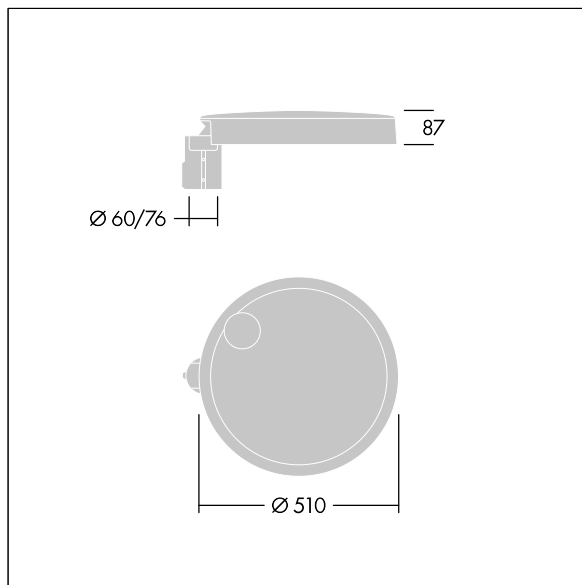

96635161 CT L 48L25-730 NR CL1 T76F ANT

Carat

Sierlijke stadsfontein met duurzame prestaties. Programmeerbaar Converter, ingesteld voor vast vermogen, regelt 48 led's bij 250mA. Element: groot maat, gegoten aluminium (EN AC-44300), (onbekend) (onbekend) antraciet (gelijkend op RAL7043). Schacht: (onbekend)(onbekend). Kap: glas. Bevestigingen: roestvrij staal met anti-galvanische behandeling. Smalle Weg optiek, Kleurweergave-index min.: 70 Gecorreleerde kleurtemperatuur*: 3000 Kelvin led's meegeleverd. elektrische Klasse I, schokweerstand: IK08, IP66, Ta max.: 35 °C. Geleverd met een insteekadapter met een diam. van 76 mm, vooraf ingesteld voor paaltopmontage, kanteling van 5°. (geen)

Afmetingen Ø510 x 87 mm
 Armatuurvermogen: 36 W
 Lichtstroom van armatuur: 5580 lm
 Lichtrendement van armatuur: 155 lm/W
 Gewicht: 9,3 kg
 Scx: 0.05 m²

TLG_CARA_F_L_PostTop.jpg

TLG_CARA_M_LMTP.wmf

Dit product bevat een lichtbron van energie-efficiëntieklasse D.

Carat

96635161 CT L 48L25-730 NR CL1 T76F ANT

THORN