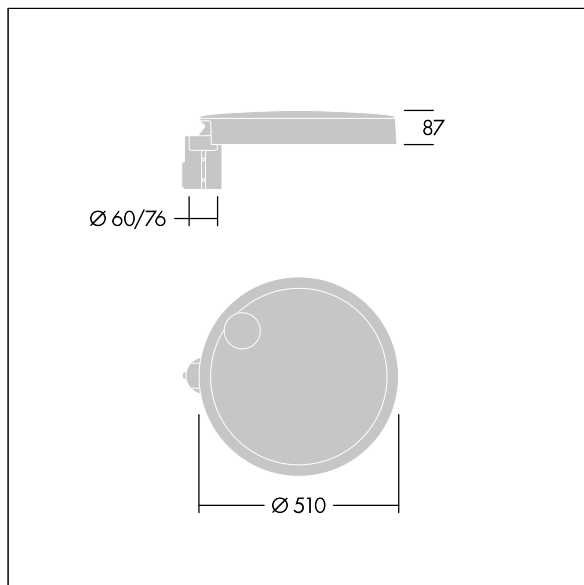

## Carat

Sierlijke stadsfontein met duurzame prestaties. Programmeerbaar Converter, ingesteld voor vast vermogen, regelt 36 led's bij 350mA. Element: groot maat, gegoten aluminium (EN AC-44300), (onbekend) (onbekend) antraciet (gelijkend op RAL7043). Schacht: (onbekend)(onbekend). Kap: glas. Bevestigingen: roestvrij staal met anti-galvanische behandeling. Smalle Weg optiek, Kleurweergave-index min.: 70 Gecorreleerde kleurtemperatuur\*: 3000 Kelvin led's meegeleverd. elektrische Klasse I, schokweerstand: IK08, IP66, Ta max.: 35 °C. Geleverd met een insteekadapter met een diam. van 76 mm, vooraf ingesteld voor paaltopmontage, kanteling van 5°. (geen)

Afmetingen Ø510 x 87 mm  
 Armatuurvermogen: 39 W  
 Lichtstroom van armatuur: 5676 lm  
 Lichtrendement van armatuur: 146 lm/W  
 Gewicht: 8,9 kg  
 Scx: 0.05 m<sup>2</sup>

TLG\_CARA\_F\_L\_PostTop.jpg