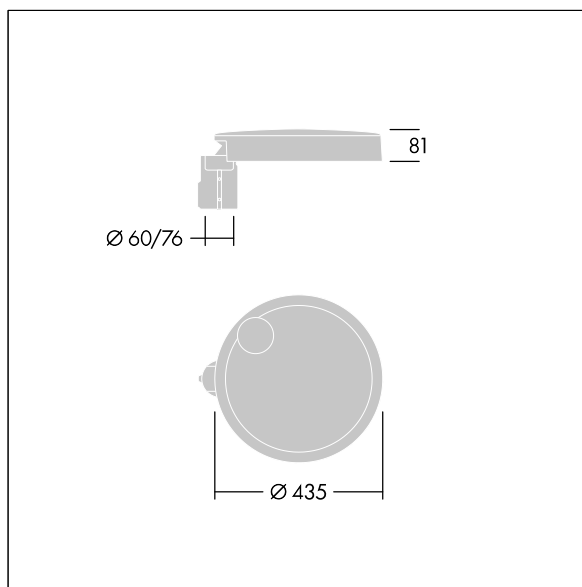

## Carat

Sierlijke stadsfontein met duurzame prestaties. Programmeerbaar Converter, ingesteld voor vast vermogen, regelt 36 led's bij 500mA. Element: klein maat, gegoten aluminium (EN AC-44300), poedergelakt getextureerd antraciet (gelijkend op RAL7043). Schacht: antraciet (gelijkend op RAL7043)(onbekend). Kap: glas. Bevestigingen: roestvrij staal met anti-galvanische behandeling. Smalle Weg optiek, Kleurweergave-index min.: 70 Gecorreleerde kleurtemperatuur\*: 3000 Kelvin led's meegeleverd. elektrische Klasse I, schokweerstand: IK08, IP66, Ta max.: 35 °C. Geleverd met een insteekadapter met een diam. van 76 mm, vooraf ingesteld voor paaltopmontage, kanteling van 5°. (geen)

Afmetingen Ø435 x 81 mm  
 Armatuurvermogen: 55 W  
 Lichtstroom van armatuur: 7765 lm  
 Lichtrendement van armatuur: 141 lm/W  
 Gewicht: 6,9 kg  
 Scx: 0.04 m<sup>2</sup>

TLG\_CARA\_F\_S\_PostTop.jpg