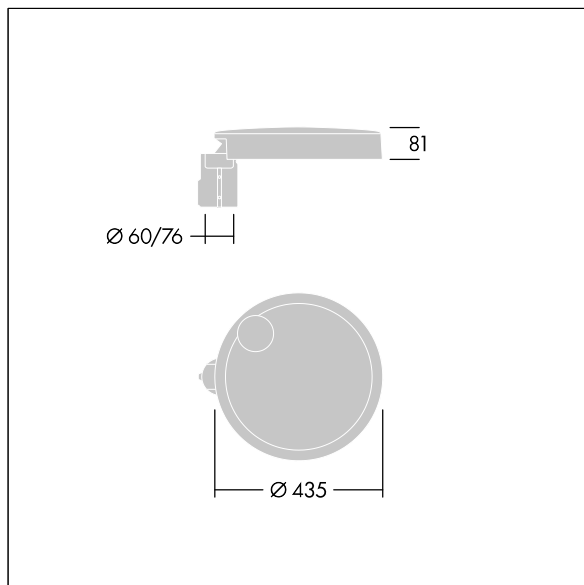

96635151 CT S 36L25-730 NR CL1 T76F ANT

Carat

Sierlijke stadsfontein met duurzame prestaties. Programmeerbaar Converter, ingesteld voor vast vermogen, regelt 36 led's bij 250mA. Element: klein maat, gegoten aluminium (EN AC-44300), poedergelakt getextureerd antraciet (gelijkend op RAL7043). Schacht: antraciet (gelijkend op RAL7043)(onbekend). Kap: glas. Bevestigingen: roestvrij staal met anti-galvanische behandeling. Smalle Weg optiek, Kleurweergave-index min.: 70 Gecorreleerde kleurtemperatuur*: 3000 Kelvin led's meegeleverd. elektrische Klasse I, schokweerstand: IK08, IP66, Ta max.: 35 °C. Geleverd met een insteekadapter met een diam. van 76 mm, vooraf ingesteld voor paaltopmontage, kanteling van 5°. (geen)

Afmetingen Ø435 x 81 mm
 Armatuurvermogen: 29 W
 Lichtstroom van armatuur: 4177 lm
 Lichtrendement van armatuur: 144 lm/W
 Gewicht: 6,9 kg
 Scx: 0.04 m²

TLG_CARA_F_S_PostTop.jpg

TLG_CARA_M_SMTP.wmf

Dit product bevat een lichtbron van energie-efficiëntieklasse D.

Carat

96635151 CT S 36L25-730 NR CL1 T76F ANT

THORN