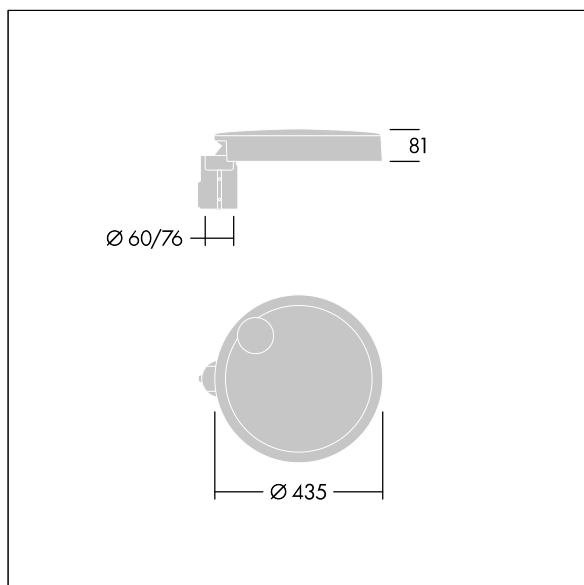

## Carat

Sierlijke stadsfontein met duurzame prestaties. Programmeerbaar Converter, ingesteld voor vast vermogen, regelt 12 led's bij 500mA. Element: klein maat, gegoten aluminium (EN AC-44300), poedergelakt getextureerd antraciet (gelijkend op RAL7043). Schacht: antraciet (gelijkend op RAL7043)(onbekend). Kap: glas. Bevestigingen: roestvrij staal met anti-galvanische behandeling. Smalle Weg optiek, Kleurweergave-index min.: 70 Gecorreleerde kleurtemperatuur\*: 3000 Kelvin led's meegeleverd. elektrische Klasse I, schokweerstand: IK08, IP66, T<sub>a</sub> max.: 35 °C. Geleverd met een insteekadapter met een diam. van 76 mm, vooraf ingesteld voor paaltopmontage, kanteling van 5°. (geen)

Afmetingen Ø435 x 81 mm  
 Armatuurvermogen: 20 W  
 Lichtstroom van armatuur: 2617 lm  
 Lichtrendement van armatuur: 131 lm/W  
 Gewicht: 6,7 kg  
 Scx: 0.04 m<sup>2</sup>

TLG\_CARA\_F\_S\_PostTop.jpg