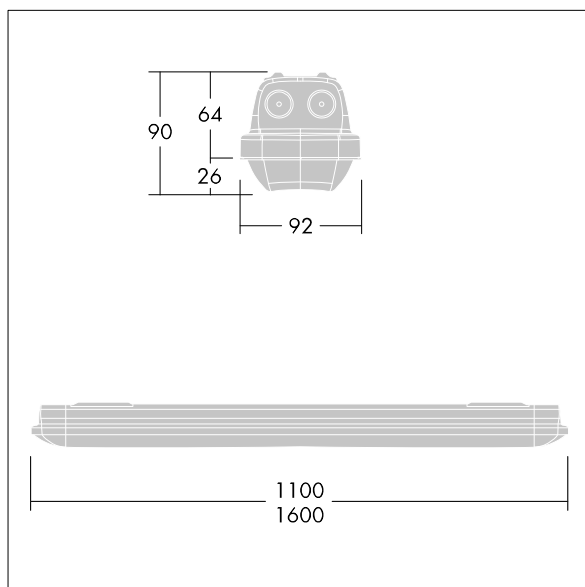

Afmetingen 1600 x 92 x 90 mm

Armatuurvermogen: 48,4 W

Lichtstroom van armatuur: 6850 lm

Lichtrendement van armatuur: 142 lm/W

Gewicht: 2,5 kg

TLG_AQUP_F_PDB_1600MED.jpg

TLG_AQUP_M_LD1.wmf

De met een * aangeduide waarden zijn nominale waarden. Thorn maakt gebruik van beproefde componenten van toonaangevende leveranciers, maar er kunnen zich echter geïsoleerde gevallen van technologie-gerelateerde storingen van individuele LED's voordoen gedurende de nominale levensduur van het product. Internationale normen bepalen de tolerantie in de initiële flux en de aangesloten belasting op $\pm 10\%$. Tenzij anders aangegeven, gelden de waarden voor een omgevingstemperatuur van 25°C.