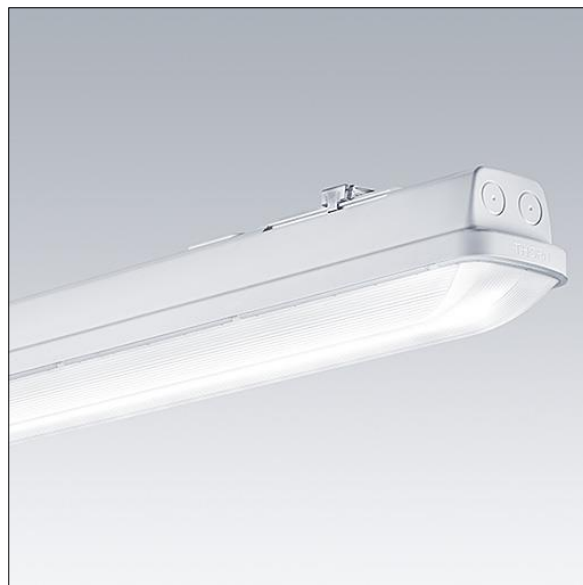

Aquaforce Pro

THORN

92932124 AQFPRO L LED6400-840 PM MB HF E3

Aquaforce Pro

Een IP66, stof- en vochtbestendige led-armatuur. elektronisch niet stuurbaar voorschakelapparatuur. Armatuur met individuele batterij, manuele test (3 uur). Met medium straa spreiding, elektrische Klasse I. Overkapping: lichtgrijs polymethylmetacrylaat. Diffusor: uitstekende transmissie opaal polymethylmetacrylaat met prisma's. Gepatenteerd klemmechanisme EasyClick voor klemloze montage of diffusor. Voor opbouw- of pendelmontage. Beugels voor een snelle opbouwmontage. Geschikt voor aan het plafond of aan de muur (zowel verticaal als horizontaal). Buismontage-, pendelketting- en draagkabelkits zijn apart verkrijgbaar. Geschikt voor doorvoerbedrading met H05VV- of NYM-kabel (10A). omgevingstemperatuur: 0°C tot +25°C. Compleet met 4000K LED..

Afmetingen 1600 x 92 x 90 mm

Armatuurvermogen: 48,4 W

Lichtstroom van armatuur: 6850 lm

Lichtrendement van armatuur: 142 lm/W

Gewicht: 2,5 kg

TLG_AQUP_F_PDB_1600MED.jpg

TLG_AQUP_M_LD1.wmf

De met een * aangeduide waarden zijn nominale waarden. Thorn maakt gebruik van beproefde componenten van toonaangevende leveranciers, maar er kunnen zich echter geïsoleerde gevallen van technologie-gerelateerde storingen van individuele LED's voordoen gedurende de nominale levensduur van het product. Internationale normen bepalen de tolerantie in de initiële flux en de aangesloten belasting op $\pm 10\%$. Tenzij anders aangegeven, gelden de waarden voor een omgevingstemperatuur van 25°C.