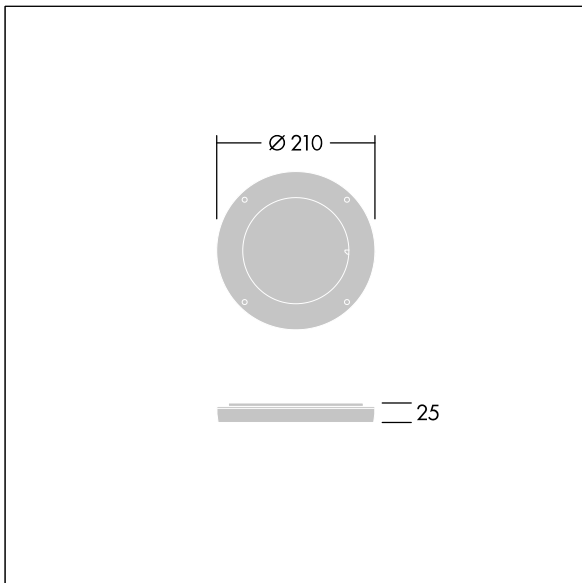

TLG_CONL_M_12LHF.wmf