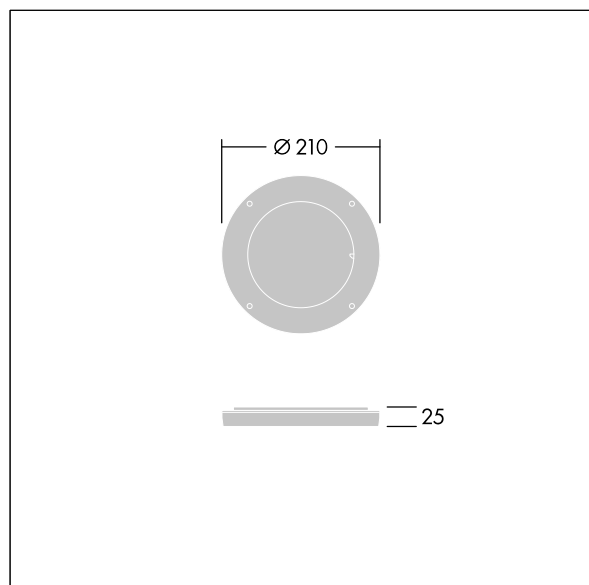

TLG_CONL_M_12LHF.wmf

De met een * aangeduide waarden zijn nominale waarden. Tenzij anders aangegeven, gelden de waarden voor een omgevingstemperatuur van 25°C.

De producten van Thorn Lighting worden permanent verder ontwikkeld. We behouden ons het recht voor om zonder verdere publicatie technische of vormelijke wijzigingen aan onze producten aan te brengen.

© Thorn Lighting