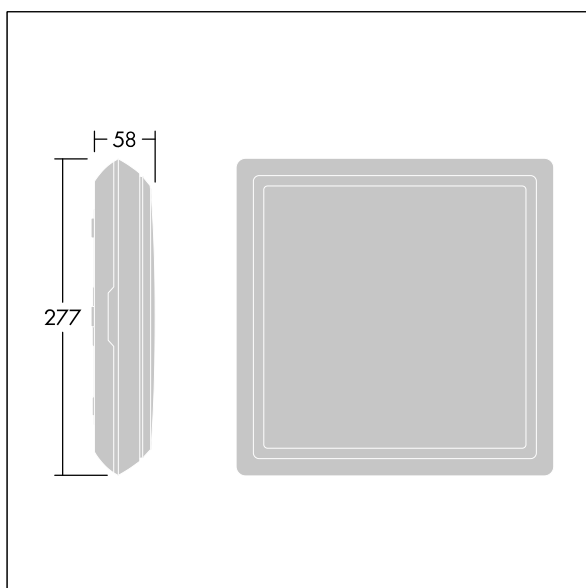

TLG_VYSQ_M_LD1.wmf

Dit product bevat een lichtbron van energie-efficiëntieklasse C.

De met een * aangeduide waarden zijn nominale waarden. Thorn maakt gebruik van beproefde componenten van toonaangevende leveranciers, maar er kunnen zich echter geïsoleerde gevallen van technologie-gerelateerde storingen van individuele LED's voordoen gedurende de nominale levensduur van het product. Internationale normen bepalen de tolerantie in de initiële flux en de aangesloten belasting op $\pm 10\%$. Tenzij anders aangegeven, gelden de waarden voor een omgevingstemperatuur van 25°C.

De producten van Thorn Lighting worden permanent verder ontwikkeld. We behouden ons het recht voor om zonder verdere publicatie technische of vormelijke wijzigingen aan onze producten aan te brengen.

© Thorn Lighting