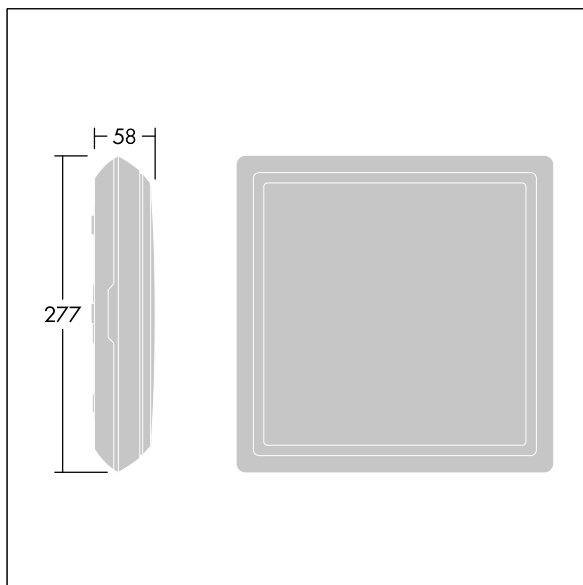

TLG_VYSQ_M_LD1.wmf

Dit product bevat een lichtbron van energie-efficiëntieklasse C.

De met een * aangeduide waarden zijn nominale waarden. Thorn maakt gebruik van beproefde componenten van toonaangevende leveranciers, maar er kunnen zich echter geïsoleerde gevallen van technologie-gerelateerde storingen van individuele LED's voordoen gedurende de nominale levensduur van het product. Internationale normen bepalen de tolerantie in de initiële flux en de aangesloten belasting op $\pm 10\%$. Tenzij anders aangegeven, gelden de waarden voor een omgevingstemperatuur van 25°C.

De producten van Thorn Lighting worden permanent verder ontwikkeld. We behouden ons het recht voor om zonder verdere publicatie technische of vormelijke wijzigingen aan onze producten aan te brengen.

© Thorn Lighting