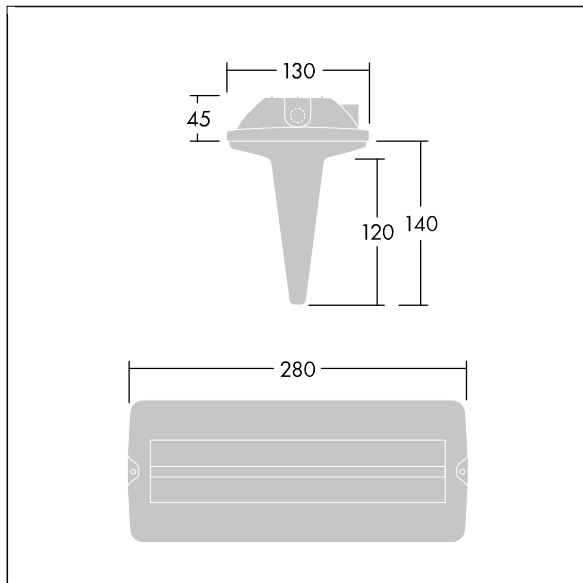

TLG_VYSO_M_MSFES.wmf

De met een * aangeduide waarden zijn nominale waarden. Tenzij anders aangegeven, gelden de waarden voor een omgevingstemperatuur van 25°C.

De producten van Thorn Lighting worden permanent verder ontwikkeld. We behouden ons het recht voor om zonder verdere publicatie technische of vormelijke wijzigingen aan onze producten aan te brengen.

© Thorn Lighting