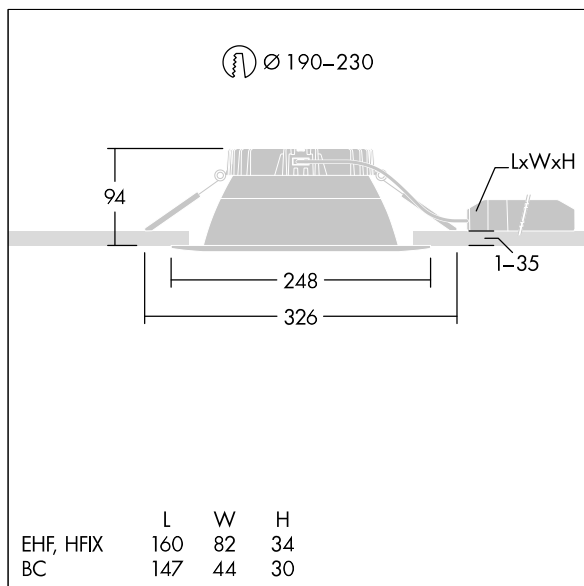

96635048 CETUS3 L 3000-840 EHF RWH

Cetus

Een lage led-downlight voor inbouw. Geschikt voor uitsparingen in het plafond Ø190-230 mm voor eenvoudige renovatie of snelle eerste installatie. Externe, insteekbare, Vast vermogen led-driver met DC-functionaliteit, 15-100% verstelbaar, configureerbaar voor NFC (onbekend). eventueel met lus-in/lus-uit. Element: gegoten aluminium voor warmtebeheer. Diffusor: polycarbonaat (PC), gladde reflector afgewerkt in wit (onbekend) met brede straal. Reflector en rand: zeer spiegellende polycarbonaat (PC). elektrische Klasse II, IP44_IP20. veerklemmen van hoge kwaliteit, geschikt voor plafonddiktes van 1 tot 35 mm. Compleet met 4000K LED

Afmetingen Ø248 x 100 mm
 Armatuurvermogen: 26,9 W
 Lichtstroom van armatuur: 3463 lm
 Lichtrendement van armatuur: 129 lm/W
 Gewicht: 0,81 kg

TLG_CTU3_F_L_LED_RWH_Persp.jpg

TLG_CTU3_M_EHFL.wmf

Dit product bevat een lichtbron van energie-efficiëntieklasse C.