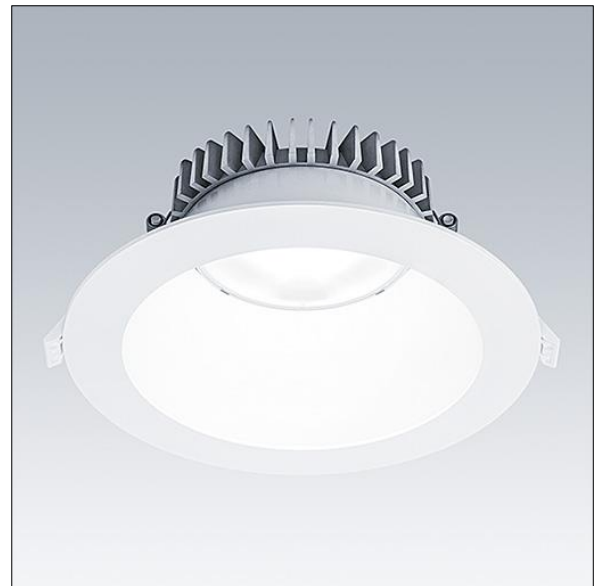

## 96635048 CETUS3 L 3000-840 EHF RWH

### Cetus

Een lage led-downlight voor inbouw. Geschikt voor uitsparingen in het plafond Ø190-230 mm voor eenvoudige renovatie of snelle eerste installatie. Externe, insteekbare, Vast vermogen led-driver met DC-functionaliteit, 15-100% verstelbaar, configureerbaar voor NFC (onbekend). eventueel met lus-in/lus-uit. Element: gegoten aluminium voor warmtebeheer. Diffusor: polycarbonaat (PC), gladde reflector afgewerkt in wit (onbekend) met brede straal. Reflector en rand: zeer spiegellende polycarbonaat (PC). elektrische Klasse II, IP44\_IP20. veerklemmen van hoge kwaliteit, geschikt voor plafonddiktes van 1 tot 35 mm. Compleet met 4000K LED

Afmetingen Ø248 x 100 mm  
 Armatuurvermogen: 26,9 W  
 Lichtstroom van armatuur: 3463 lm  
 Lichtrendement van armatuur: 129 lm/W  
 Gewicht: 0,81 kg

TLG\_CTU3\_F\_L\_LED\_RWH\_Persp.jpg

TLG\_CTU3\_M\_EHFL.wmf