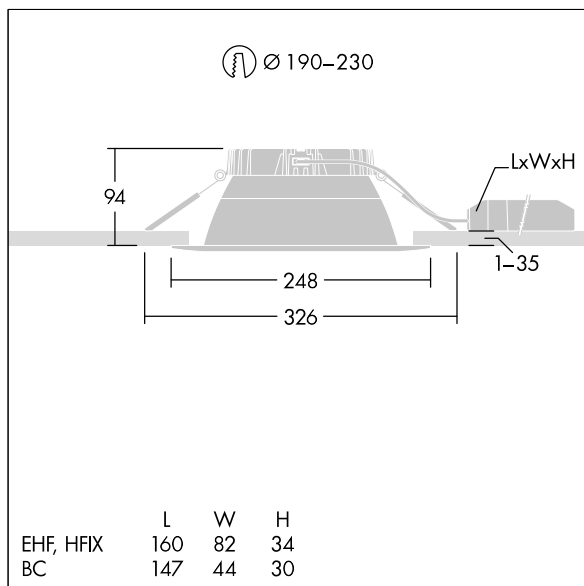

### Cetus

Een lage led-downlight voor inbouw. Geschikt voor uitsparingen in het plafond Ø190-230 mm voor eenvoudige renovatie of snelle eerste installatie. Externe, insteekbare, Vast vermogen led-driver met DC-functionaliteit, 15-100% verstelbaar, configureerbaar voor NFC (onbekend). eventueel met lus-in/lus-uit. Element: gegoten aluminium voor warmtebeheer. Diffusor: polycarbonaat (PC), gladde reflector afgewerkt in wit (onbekend) met brede straal. Reflector en rand: zeer spiegellende polycarbonaat (PC). elektrische Klasse II, IP44\_IP20. veerklemmen van hoge kwaliteit, geschikt voor plafonddiktes van 1 tot 35 mm. Compleet met 4000K LED

Afmetingen Ø248 x 100 mm  
 Armatuurvermogen: 26,9 W  
 Lichtstroom van armatuur: 3463 lm  
 Lichtrendement van armatuur: 129 lm/W  
 Gewicht: 0,81 kg

TLG\_CTU3\_F\_L\_LED\_RWH\_Persp.jpg

TLG\_CTU3\_M\_EHFL.wmf